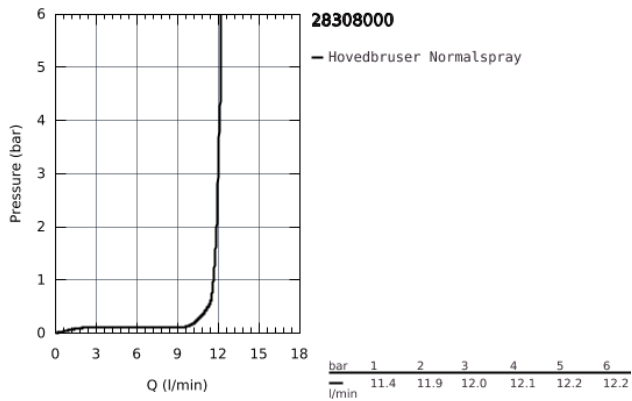

## 28 308 000 SENA 75 HOVEDBRUSER 1 SPRAY

### PRODUKTBESKRIVELSE

- Farve: Krom
- normal spray
- sprøjteflade: metal
- GROHE DreamSpray perfekt spraymønster
- GROHE Long-Life Shine-krombelægning
- SpeedClean antikalksystem
- min. tryk 1,0 bar

28 308 000 **SENA 75 HOVEDBRUSER 1 SPRAY**