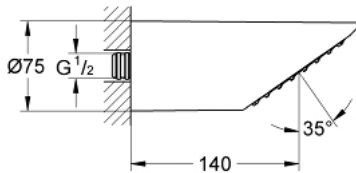

### PRODUKTBESKRIVELSE

- Farve: Krom
- normal spray
- sprøjteflade: metal
- GROHE DreamSpray perfekt spraymønster
- GROHE Long-Life Shine-krombelægning
- SpeedClean antikalksystem
- min. tryk 1,0 bar

28 308 000 **SENA 75 HOVEDBRUSER 1 SPRAY**