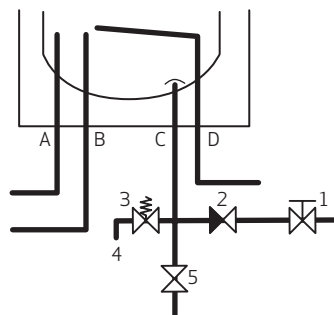

Centralvarmebeholder, model 60

Datablad

1. Vandtilgang (koldt) 3/4" afspærringsventil
2. Kontraventil (indbygget)
3. Sikkerhedsventil
4. Overløb 3/4"
5. Tømmehane
- A. Spiral frem 3/4"
- B. Varmt vand ud 3/4"
- C. Koldt vand ind 3/4"
- D. Spiral retur 3/4"

Bemærk: Sikkerhedsaggregat sikrer denne installationsform på brugsvand koldt siden.

Direktiv 2010/30/EU	Forordning EU 812/2013
Direktiv 2009/125/EF	Forordning EU 814/2013
Varmetab iflg. Standard	- DS/EN12897 : 2016

Varemærke	METRO THERM A/S
M.T. Varenummer	126221030
Model	6220 126221030

Energieffektivitetsklasse	B
----------------------------------	----------

Stilstandstab S	39	(W)
------------------------	-----------	--------------

Stilstandstab / Delta T	0,86	(W / K)
--------------------------------	-------------	------------------

Vandindhold	52	(l)
--------------------	-----------	--------------