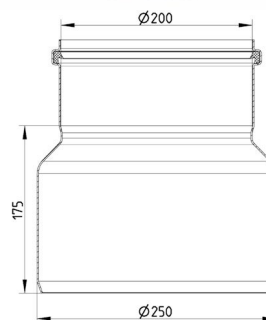

850.200.250 CS OVERGANG KONCENTRISK

-Diameter: Ø200 mm til Ø250 mm

-Syrefast stål: AISI316L/EN1.4404

Produktkoder

EAN: 5705499121698

VVS nummer: 160261549

RSK nummer: 1552164

NRF nummer: 2172706

LVI nummer: 0252168

Specifikation

Materiale: AISI 316L

Materiale (EN): EN 1.4404

Type: Overgange

Udløbsdiameter (mm): 250

Vægt (kg): 1,98

Godkendelser

FR - DTA 14.1/12-1811*V2 EuroPipe

CSTB

US - IAPMO File No.3247-19

NO - 0692-22

DK - VA 2.12/19349-22

DK - VA 2.12/19350-22

AUS - HACCP Region 1

EU - HACCP Region 4

PL - Hygienic Certificate - All products

RINA -MAC285119XG EuroPipe

RU - 0212322 Pipes-21

BLÜCHER®

A WATTS Brand