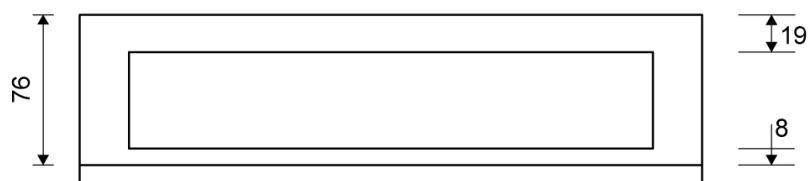

1916.0715

VVS: 155040755

HighLine Colour ramme | Kobber

Rammen er med til at understrege gulvafløbets eksklusive design.

Rammens højde (10, 12, 15 eller 25 mm) er afhængig af tykkelsen på gulvflisen.

Eksklusivt rammedesign med overdel af 4 mm massivt, rustfrit stål. Indlæg sikrer en præcis placering i armaturet.

NB! Rammehøjde (H) = flisetykkelse + ca. 2 mm fliseklæb og membran.

HighLine produkter kan ikke kombineres med 1004-afløb med sideudløb.

Specifikationer

ARTIKEL NR 1916.0715	VVS NUMBER 155040755	MATERIALE Rustfri stål (AISI 304)
ANVENDELSE Linjeafløb	OVERFLADE PVD Kobber	PASSER TIL Armaturliste: 1001, 1002, 1003, 1004, 1100, 5002, 5003
INDBYGNINGSLÆNGDE (L) 695 mm	HØJDE (H) H 15 mm	LÆNGDEMODEL 700 mm
INDLÆG Kunststof		