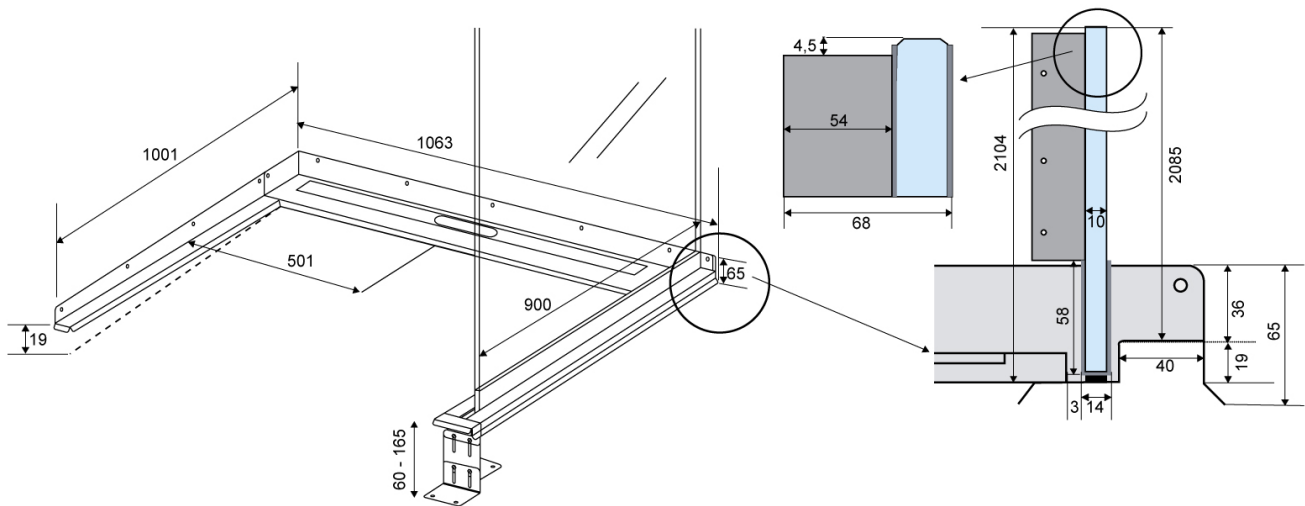

# 5002.1009

VVS: 155018270

ShowerLine (fast) | højrestillet | 5002

Til højrestillet brusevæg.

ShowerLine har indbygget fald, så gulvet i brusenichen hælder med de krævede 2% ned mod gulvafløbet.

Brusenichen indrammes af flanger på tre sider og øger vådrumssikkerheden.

Brusevæggen monteres i sporet på det faste modul, og risikerer derfor ikke at blive løs med tiden.

Kombiner med: udløbshus, ramme, rist/panel og brusevæg.

## Specifikationer

ARTIKEL NR 5002.1009	DB (TIDL. TUN) 1646139	VVS NUMBER 155018270
VÆGT INKL EMBA 8000 g	VÆGT EXCL EMBA 6000 g	MATERIALE Rustfri stål (AISI 304)
OVERFLADE Bejdset	MEMBRAN Smørremembran eller membrandug	GULVKONSTRUKTION Beton/træ
GULVBELÆGNING Fliser/klinker	PASSER TIL Armatyr: 1004	CENTER (C) 501 mm
RAMME (R)	BRUSEVÆG DYBDE (B)	INDBYGNINGSMÅL (D)

995 mm	900 mm	1001 mm
INDBYGNINGSMÅL (A)	FALD	
1063 mm	19 mm	

**5002.1009**

Produkter