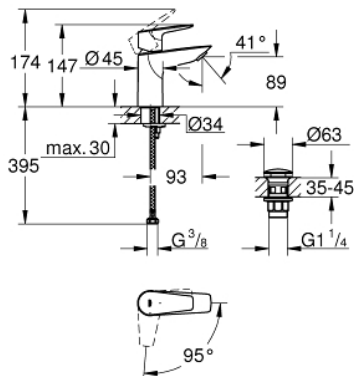

## 23 900 001 START EDGE HÅNDVASKARMATUR

### PRODUKTBESKRIVELSE

- Farve: Krom
- Ethulsmontage
- metalgreb
- GROHE Long-Life ES koldstart
- med temperaturbegrænser
- GROHE Long-Life Shine-krombelægning
- isolerede indre vandveje - bly- og nikkelfri indeni vandhanen
- GROHE Water Saving mousseur 5,7 l/min
- system til hurtig montage
- smooth body with plastic push open waste set 1 1/4"
- Fleksible tilslutningslanger 3/8"
- QuickTool included