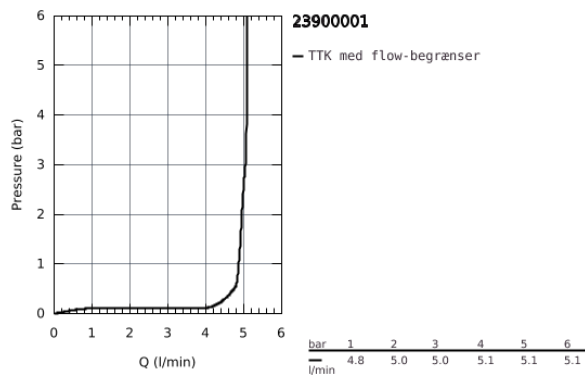

## 23 900 001 START EDGE HÅNDVASKARMATUR

### PRODUKTBESKRIVELSE

- Farve: Krom
- Ethulsmontage
- metalgreb
- GROHE Long-Life ES koldstart
- med temperaturbegrænser
- GROHE Long-Life Shine-krombelægning
- isolerede indre vandveje - bly- og nikkelfri indeni vandhanen
- GROHE Water Saving mousseur 5,7 l/min
- system til hurtig montage
- smooth body with plastic push open waste set 1 1/4"
- Fleksible tilslutningslanger 3/8"
- QuickTool included