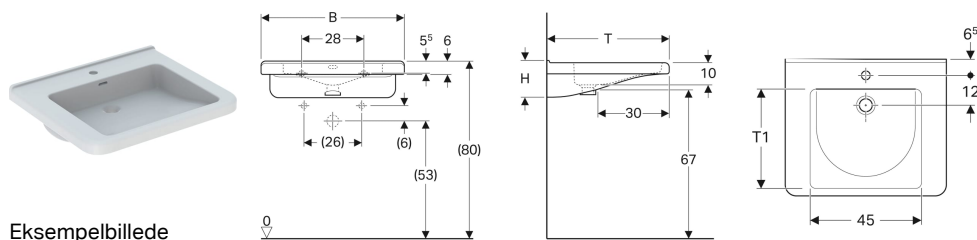

Geberit Renova Comfort Square håndvask, barrier-free

Eksempelbillede

Anvendelser

- Egnet til anvendelse af kørestolsbrugere

Egenskaber

- Square design
- Ergonomisk formet forside
- Ergonomisk formede armstøtter

- Integreret gribekant
- Lavt bassin
- Indvendig vask med to niveauer til delvis fyldning
- Stående element til direkte spejlpåsætning
- Egnet til underskab

Tekniske data

Materiale | Porcelæn

Varenr.	VVS nr.	Farve / overflade	Hanehul	Overløb	B	H	T	T1
128555000	636521000	Hvid	Midtpå	Synlig	55 cm	15.5 cm	52.5 cm	37.5 cm
128555600	636521030	Hvid / KeraTect	Midtpå	Synlig	55 cm	15.5 cm	52.5 cm	37.5 cm
128557000	636521050	Hvid	Midtpå	Uden	55 cm	15.5 cm	52.5 cm	37.5 cm
128557600	636521080	Hvid / KeraTect	Midtpå	Uden	55 cm	15.5 cm	52.5 cm	37.5 cm
128556000	636521650	Hvid	Uden	Uden	55 cm	15.5 cm	52.5 cm	37.5 cm
128556600	636521680	Hvid / KeraTect	Uden	Uden	55 cm	15.5 cm	52.5 cm	37.5 cm
128660000	636522000	Hvid	Midtpå	Synlig	60 cm	15.5 cm	55 cm	40 cm
128660600	636522030	Hvid / KeraTect	Midtpå	Synlig	60 cm	15.5 cm	55 cm	40 cm
128662000	636522050	Hvid	Midtpå	Uden	60 cm	15.5 cm	55 cm	40 cm
128662600	636522080	Hvid / KeraTect	Midtpå	Uden	60 cm	15.5 cm	55 cm	40 cm
128663000	636522600	Hvid	Uden	Synlig	60 cm	15.5 cm	55 cm	40 cm
128661000	636522650	Hvid	Uden	Uden	60 cm	15.5 cm	55 cm	40 cm
128661600	636522680	Hvid / KeraTect	Uden	Uden	60 cm	15.5 cm	55 cm	40 cm
128665000	636523000	Hvid	Midtpå	Synlig	65 cm	15.5 cm	55 cm	40 cm
128665600	636523030	Hvid / KeraTect	Midtpå	Synlig	65 cm	15.5 cm	55 cm	40 cm
128667000	636523050	Hvid	Midtpå	Uden	65 cm	15.5 cm	55 cm	40 cm
128667600	636523080	Hvid / KeraTect	Midtpå	Uden	65 cm	15.5 cm	55 cm	40 cm
128666000	636523650	Hvid	Uden	Uden	65 cm	15.5 cm	55 cm	40 cm
128666600	636523680	Hvid / KeraTect	Uden	Uden	65 cm	15.5 cm	55 cm	40 cm
128575000	636524000	Hvid	Midtpå	Synlig	75 cm	15.5 cm	55 cm	40 cm
128575600	636524030	Hvid / KeraTect	Midtpå	Synlig	75 cm	15.5 cm	55 cm	40 cm
128576000	636524650	Hvid	Uden	Uden	75 cm	15.5 cm	55 cm	40 cm
128576600	636524680	Hvid / KeraTect	Uden	Uden	75 cm	15.5 cm	55 cm	40 cm

Tilbehør

- Geberit afløbsventil med frit udløb og ventilafdækning
- Geberit pungvandlås til håndvask, afløb vandret
- Geberit pungvandlås til håndvask, pladsbesparende model, vandret afløb
- Geberit håndvask afløb rumsparemodel, smal model, med udvendige ventilpropper med løfteaktivering