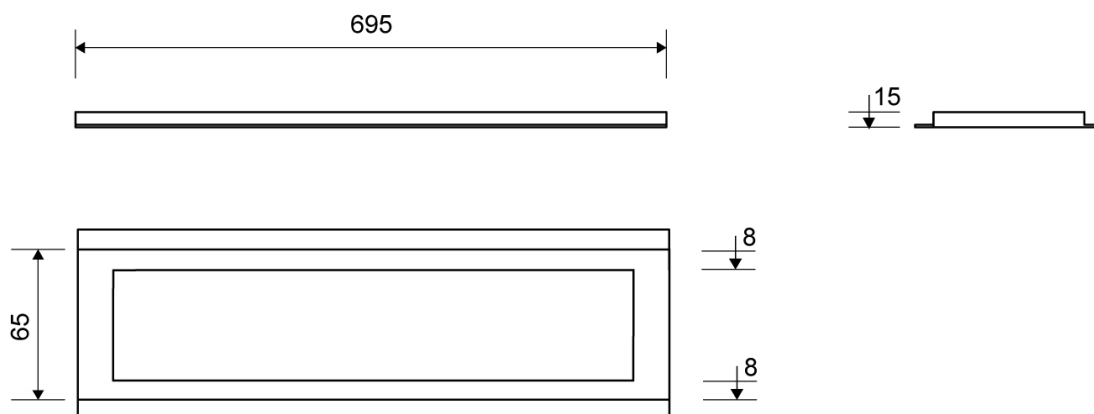

Kunststof

3910.0715

Produkter