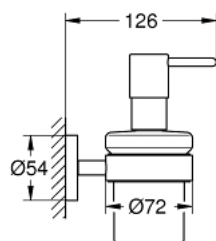

## 40 448 DC1 ESSENTIALS SÆBEDISPENSER MED HOLDER

### PRODUKTBESKRIVELSE

- Farve: Supersteel
- materiale: glas / metal
- opfyldningskapacitet 160 ml
- bestående af:
- holder (40 369 001)
- sæbedispenser (40 394 001)
- skjulte fastgøringsskruer
- GROHE Long-Life Shine-krombelægning
- egnet til skruring (inklusive skruer og dybler) eller limning (lim/klæbemiddel 40 915 000 sælges separat)

## 40 448 DC1 ESSENTIALS SÆBEDISPENSER MED HOLDER

RESERVEDELE , september 2016 – now

1: Sæbedispenser (Bestillingsnummer 40394001)