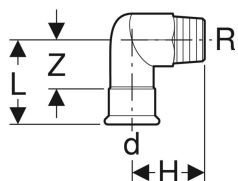

Geberit Mapress Rustfrit overgangsvinkel 90° med udvendigt gevind (gas)

Eksempelbillede

Anvendelser

- Til naturgas
- Til flydende gas
- Til biogasser
- Til naturgas og flydende gasser

Egenskaber

- Presseindikator

- Utæt ved manglende presning
- Markeret med gul
- Tætningsring af HNBR gul
- Pressemuffe med gul beskyttelsesprop

Tekniske data

Materiale | CrNiMo-stål 1.4401 (EN 10088)

Varenr.	VVS nr.	DN	d, ø	R	arc	L	H	Z
34149	037323015	12 / 15	15 mm	1/2 "	90 °	5.7 cm	3.7 cm	3.7 cm
34150	037323222	15	18 mm	1/2 "	90 °	5.7 cm	3.9 cm	3.7 cm
34151	037323022	20	22 mm	3/4 "	90 °	6 cm	4.6 cm	3.9 cm
34154	037323339	25 / 20	28 mm	3/4 "	90 °	5.8 cm	4.6 cm	3.5 cm
34152	037323028	25	28 mm	1 "	90 °	6.7 cm	5.4 cm	4.4 cm
34153	037323035	32	35 mm	1 1/4 "	90 °	7.5 cm	6.3 cm	4.9 cm