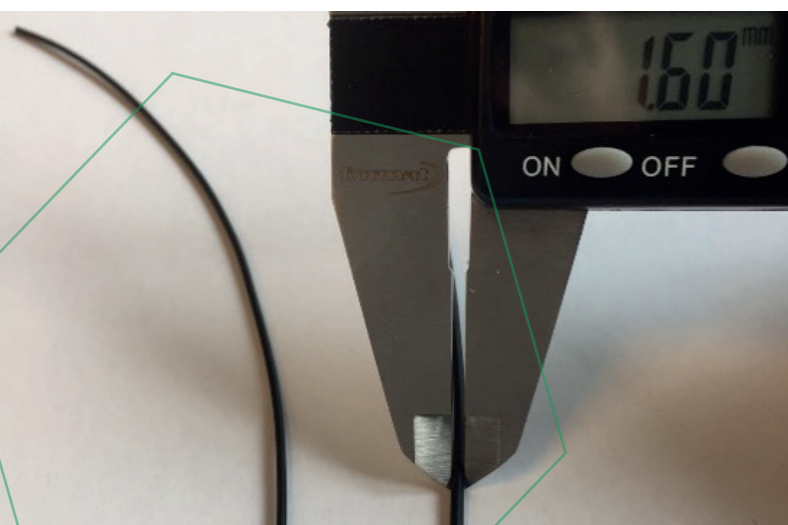

EXPO-NET DANMARK A/S

Søgetråden er fremstillet af syrefast rustfri stål med en PP plast coating

— KABELNET