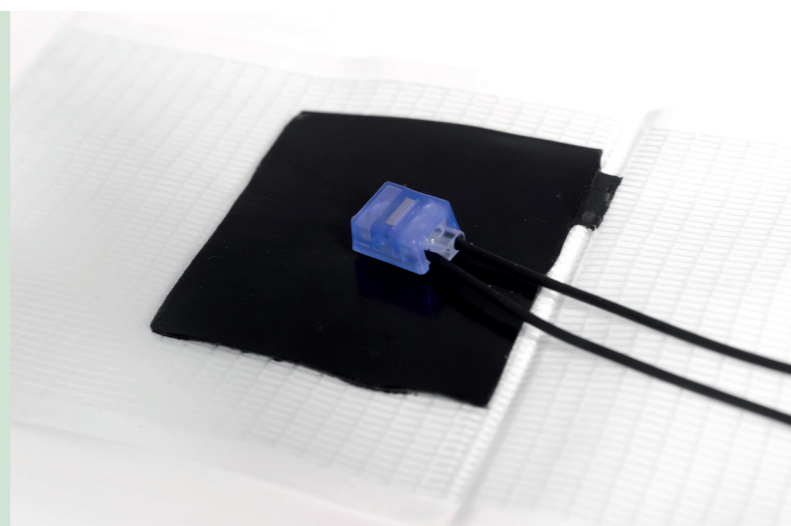

Rustfri stål søgetråd med PP coating

- Ø0,8 - 1,6 mm med coating
- Ø0,6 - 1,2 mm med coating

Vidste du, at kabelnet kan fåes:

- I bredder fra 10 cm til 120 cm
- I forskellige længder 100 m til 500 m
- I forskellige farver
- Med speciel tekst efter ønske