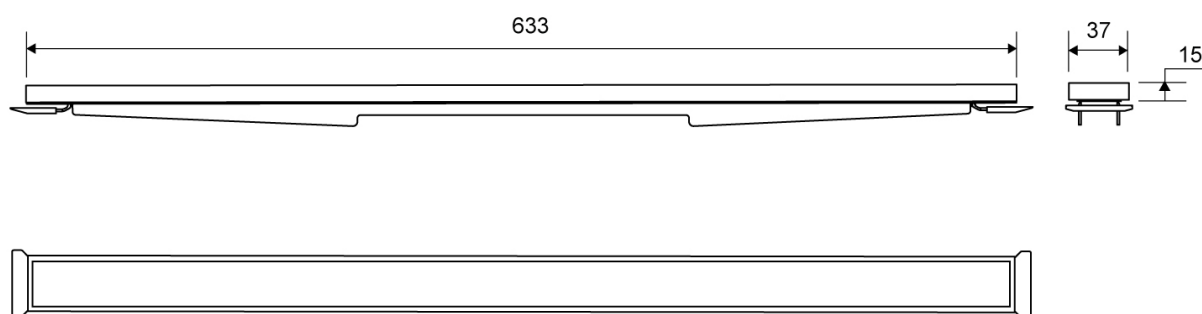

# 1940.0715

VVS: 155042715

HighLine Cassette | 1940

Sættet består af Cassette, stel, forhøjersæt og skruer, der samles inden montering. Cassetten højde (10, 12, 15 eller 25 mm) tilpasses tykkelsen på gulvflisen.

Læg eget materiale i Cassetten (f.eks. egen gulvflise) for at gøre løsningen komplet.

Cassetteløsningen placeres direkte i armaturet, hvor stellet udformning sikrer præcis placering.

## Specifikationer

ARTIKEL NR	DB (TIDL. TUN)	VVS NUMBER
1940.0715	1329094	155042715
VÆGT INKL EMBA	VÆGT EXCL EMBA	MATERIALE
1400 g	1330 g	Rustfri stål (AISI 304)
ANVENDELSE	OVERFLADE	HØJDE (H)
Linjeafløb	Børstet	H 15 mm
LÆNGDEMODEL	FORHØJERSÆT	LÆNGDE UDEN/MED RAMME
700 mm	Plast (PE)	633/695 mm