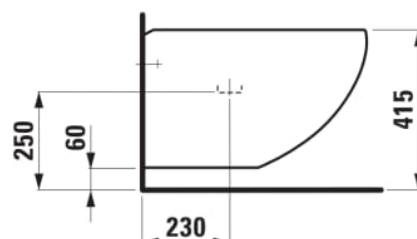

TEKNISKE TEGNINGER