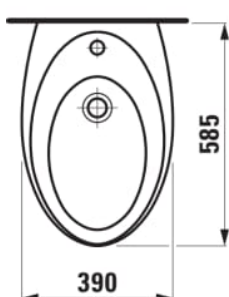

#### MÅL

Bredde	585 mm
Dybde	390 mm
Højde	355 mm

#### MULIGHEDER

304 - 1 hanehul center og 2 vandrette huller for tilslutning

Back-to-wall

Form : Rund

Fæstningssæt : Medfølger

Hanehulskonfiguration : 1 hanehul

Installationstype : Væghængt

#### TEKNISKE TEGNINGER