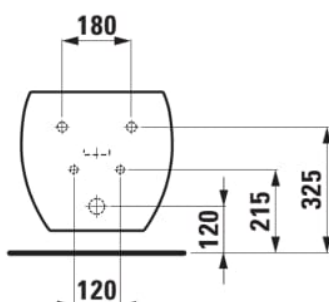

TEKNISKE TEGNINGER