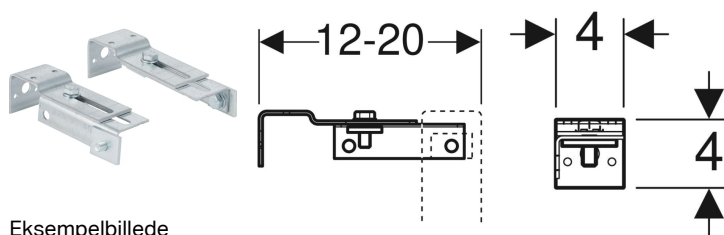

Geberit DuofixBasic sæt vægbeslag til enkeltmontering

Eksempelbillede

Anvendelser

- Til fastgørelse af Geberit Duofix installationselementer foran let byggeri og massive vægge
- Til Geberit Duofix installationselementer med åben ramme foroven

Egenskaber

- Indstillelig dybde
- Forzinket
- Trinløs vinkeltilpasning til hjørnemontage mulig

Leverancens indhold

- Sæt, à 2 stk.

Varenr.	VVS nr.
---------	---------

111.839.00.1	617069010
--------------	-----------