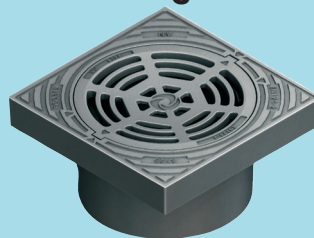

Dæksel og karm Rist og karm

Produktdetaljer:

Firkantet karm incl. dæksel

ECO-315C
VVS 221119131

Firkantet karm og rist

ECO-315G
VVS 221119531

For åbning drejes rist/dæksel så pil er mod pil.

DIMENSIONER:

RIST : Ø315 mm
DÆKSEL : Ø315 mm
KARM LXB: 385 x 385 mm

VÆGT:

ECO315C: 32,1
ECO315G: 31,5

KARM: 22,96 kg
RIST: 8,58 kg
DÆKSEL: 9,21 kg

MATERIALE:

Gråjern
BELASTNINGSKL.: B125
MØNSTERDYBDE: 3,5 mm
LÅS: Bajonettlås
NØGLEHUL: Lukket
GODKENDELSE: EN124-2
STK. PR PALLE: 30

Sælges KUN i hele paller

Dæksel og karm Rist og karm

Produktdetaljer:

Firkantet karm incl. dæksel

ECO-425C
VVS 221119142

Firkantet karm og rist

ECO-425G
VVS 221119542

For åbning drejes rist/dæksel så pil er mod pil.

Dæksel og karm

Produktdetaljer:

ECO-600C
VVS 221119160

DIMENSIONER:

DÆKSEL: Ø600 mm
KARM L X B: 700 x 700 mm
HØJDE KARM: 60 MM

VÆGT:

KARM: 63,5 kg
DÆKSEL: 30,5 kg
MØNSTERDYBDE: 3,5 mm
NØGLEHUL: Lukket
Åbnes med T-nøgle