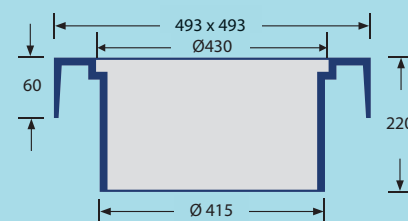

RIST : Ø315 mm
DÆKSEL : Ø315 mm
KARM LXB: 385 x 385 mm

VÆGT:

ECO315C: 32,1
ECO315G: 31,5

KARM: 22,96 kg
RIST: 8,58 kg
DÆKSEL: 9,21 kg

MATERIALE:

Gråjern
BELASTNINGSKL.: B125
MØNSTERDYBDE: 3,5 mm
LÅS: Bajonettlås
NØGLEHUL: Lukket
GODKENDELSE: EN124-2
STK. PR PALLE: 30

Sælges KUN i hele paller

Dæksel og karm Rist og karm

Produktdetaljer:

Firkantet karm incl. dæksel

ECO-425C
VVS 221119142

Firkantet karm og rist

ECO-425G
VVS 221119542

For åbning drejes rist/dæksel så pil er mod pil.

DIMENSIONER:

RIST: Ø426 mm
DÆKSEL: Ø426 mm
KARM L X B: 493 x 493 mm

VÆGT:

ECO425C: 48,2 kg
ECO425G: 46,6 kg

KARM: 31,3 kg
RIST: 15,3 kg
DÆKSEL: 16,9 kg

MATERIALE:

Gråjern
BELASTNINGSKL.: B125
MØNSTERDYBDE: 3,5 mm
LÅS: Bajonettlås
NØGLEHUL: Lukket
GODKENDELSE: EN124-2
STK. PR PALLE: 10
Sælges KUN i hele paller

Dæksel og karm

Produktdetaljer:

ECO-600C
VVS 221119160

DIMENSIONER:

DÆKSEL: Ø600 mm
KARM L X B: 700 x 700 mm
HØJDE KARM: 60 MM

VÆGT:

KARM: 63,5 kg
DÆKSEL: 30,5 kg
MØNSTERDYBDE: 3,5 mm
NØGLEHUL: Lukket
Åbnes med T-nøgle