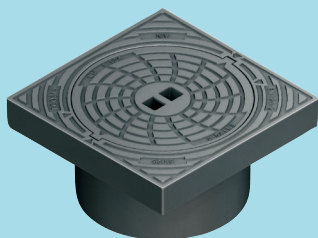

Dæksel og karm Rist og karm

Produktdetaljer:

Firkantet karm incl. dæksel

ECO-315C
VVS 221119131

Firkantet karm og rist

ECO-315G
VVS 221119531

For åbning drejes rist/dæksel så pil er mod pil.

DIMENSIONER:

RIST : Ø315 mm
DÆKSEL : Ø315 mm
KARM LXB: 385 x 385 mm

VÆGT:

ECO315C: 32,1
ECO315G: 31,5

KARM: 22,96 kg
RIST: 8,58 kg
DÆKSEL: 9,21 kg

MATERIALE:

Gråjern
BELASTNINGSKL.: B125
MØNSTERDYBDE: 3,5 mm
LÅS: Bajonettlås
NØGLEHUL: Lukket
GODKENDELSE: EN124-2
STK. PR PALLE: 30

Sælges KUN i hele paller

Dæksel og karm Rist og karm

Produktdetaljer:

Firkantet karm incl. dæksel

ECO-425C
VVS 221119142

Firkantet karm og rist

ECO-425G
VVS 221119542

For åbning drejes rist/dæksel så pil er mod pil.

Dæksel og karm

Produktdetaljer:

ECO-600C
VVS 221119160

DIMENSIONER:

DÆKSEL: Ø600 mm
KARM L X B: 700 x 700 mm
HØJDE KARM: 60 MM

VÆGT:

KARM: 63,5 kg
DÆKSEL: 30,5 kg
MØNSTERDYBDE: 3,5 mm
NØGLEHUL: Lukket
Åbnes med T-nøgle