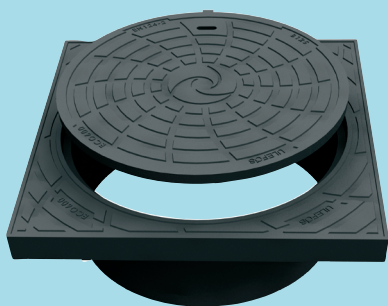

Dæksel og karm Rist og karm

Produktdetaljer:

Firkantet karm incl. dæksel

ECO-315C
VVS 221119131

Firkantet karm og rist

ECO-315G
VVS 221119531

For åbning drejes rist/dæksel så pil er mod pil.

DIMENSIONER:

Sælges KUN i hele paller

Dæksel og karm Rist og karm

Produktdetaljer:

Firkantet karm incl. dæksel

ECO-425C
VVS 221119142

Firkantet karm og rist

ECO-425G
VVS 221119542

For åbning drejes rist/dæksel så pil er mod pil.

DIMENSIONER:

RIST: Ø426 mm
DÆKSEL: Ø426 mm
KARM L X B: 493 x 493 mm

VÆGT:

ECO425C: 48,2 kg
ECO425G: 46,6 kg

KARM: 31,3 kg
RIST: 15,3 kg
DÆKSEL: 16,9 kg

MATERIALE:

Gråjern
BELASTNINGSKL.: B125
MØNSTERDYBDE: 3,5 mm
LÅS: Bajonettlås
NØGLEHUL: Lukket
GODKENDELSE: EN124-2
STK. PR PALLE: 10
Sælges KUN i hele paller

Dæksel og karm

Produktdetaljer:

ECO-600C
VVS 221119160

DIMENSIONER:

DÆKSEL: Ø600 mm
KARM L X B: 700 x 700 mm
HØJDE KARM: 60 MM

VÆGT:

KARM: 63,5 kg
DÆKSEL: 30,5 kg
MØNSTERDYBDE: 3,5 mm
NØGLEHUL: Lukket
Åbnes med T-nøgle