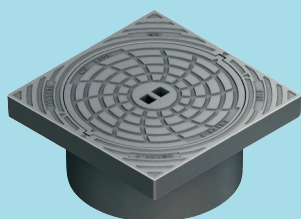

Dæksel og karm Rist og karm

Produktdetaljer:

Firkantet karm incl. dæksel

ECO-315C
VVS 221119131

Firkantet karm og rist

ECO-315G
VVS 221119531

For åbning drejes rist/dæksel så pil er mod pil.

DIMENSIONER:

RIST : Ø315 mm
DÆKSEL : Ø315 mm
KARM LXB: 385 x 385 mm

VÆGT:

ECO315C: 32,1
ECO315G: 31,5

KARM: 22,96 kg
RIST: 8,58 kg
DÆKSEL: 9,21 kg

MATERIALE:

Gråjern
BELASTNINGSKL.: B125
MØNSTERDYBDE: 3,5 mm
LÅS: Bajonettlås
NØGLEHUL: Lukket
GODKENDELSE: EN124-2
STK. PR PALLE: 30

Sælges KUN i hele paller

Dæksel og karm Rist og karm

Produktdetaljer:

Firkantet karm incl. dæksel

ECO-425C
VVS 221119142

Firkantet karm og rist

ECO-425G
VVS 221119542

For åbning drejes rist/dæksel så pil er mod pil.

Dæksel og karm

Produktdetaljer:

ECO-600C
VVS 221119160

DIMENSIONER:

DÆKSEL: Ø600 mm
KARM L X B: 700 x 700 mm
HØJDE KARM: 60 MM

VÆGT:

KARM: 63,5 kg
DÆKSEL: 30,5 kg
MØNSTERDYBDE: 3,5 mm
NØGLEHUL: Lukket
Åbnes med T-nøgle