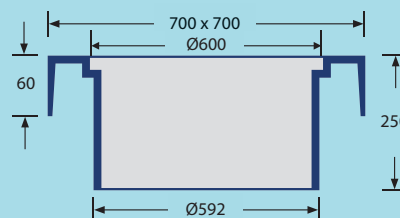

DIMENSIONER:

RIST: Ø426 mm
DÆKSEL: Ø426 mm
KARM L X B: 493 x 493 mm

VÆGT:

ECO425C: 48,2 kg
ECO425G: 46,6 kg

KARM: 31,3 kg
RIST: 15,3 kg
DÆKSEL: 16,9 kg

MATERIALE:

Gråjern
BELASTNINGSKL.: B125
MØNSTERDYBDE: 3,5 mm
LÅS: Bajonettlås
NØGLEHUL: Lukket
GODKENDELSE: EN124-2
STK. PR PALLE: 10
Sælges KUN i hele paller

Dæksel og karm

Produktdetaljer:

ECO-600C
VVS 221119160

DIMENSIONER:

DÆKSEL: Ø600 mm
KARM L X B: 700 x 700 mm
HØJDE KARM: 60 MM

VÆGT:

KARM: 63,5 kg
DÆKSEL: 30,5 kg
MØNSTERDYBDE: 3,5 mm
NØGLEHUL: Lukket
Åbnes med T-nøgle