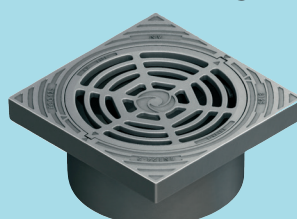

Dæksel og karm Rist og karm

Produktdetaljer:

Firkantet karm incl. dæksel

ECO-315C
VVS 221119131

Firkantet karm og rist

ECO-315G
VVS 221119531

For åbning drejes rist/dæksel så pil er mod pil.

DIMENSIONER:

Sælges KUN i hele paller

Dæksel og karm Rist og karm

Produktdetaljer:

Firkantet karm incl. dæksel

ECO-425C
VVS 221119142

Firkantet karm og rist

ECO-425G
VVS 221119542

For åbning drejes rist/dæksel så pil er mod pil.

DIMENSIONER:

RIST: Ø426 mm
DÆKSEL: Ø426 mm
KARM L X B: 493 x 493 mm

VÆGT:

ECO425C: 48,2 kg
ECO425G: 46,6 kg

KARM: 31,3 kg
RIST: 15,3 kg
DÆKSEL: 16,9 kg

MATERIALE:

Gråjern
BELASTNINGSKL.: B125
MØNSTERDYBDE: 3,5 mm
LÅS: Bajonettlås
NØGLEHUL: Lukket
GODKENDELSE: EN124-2
STK. PR PALLE: 10
Sælges KUN i hele paller

Dæksel og karm

Produktdetaljer:

ECO-600C
VVS 221119160

DIMENSIONER:

DÆKSEL: Ø600 mm
KARM L X B: 700 x 700 mm
HØJDE KARM: 60 MM

VÆGT:

KARM: 63,5 kg
DÆKSEL: 30,5 kg
MØNSTERDYBDE: 3,5 mm
NØGLEHUL: Lukket
Åbnes med T-nøgle