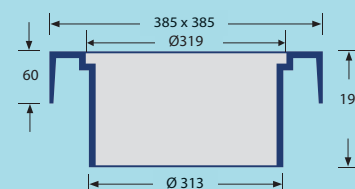

Dæksel og karm Rist og karm

Produktdetaljer:

Firkantet karm incl. dæksel

ECO-315C
VVS 221119131

Firkantet karm og rist

ECO-315G
VVS 221119531

For åbning drejes rist/dæksel så pil er mod pil.

DIMENSIONER:

RIST : Ø315 mm
DÆKSEL : Ø315 mm
KARM LXB: 385 x 385 mm

VÆGT:

ECO315C: 32,1
ECO315G: 31,5

KARM: 22,96 kg
RIST: 8,58 kg
DÆKSEL: 9,21 kg

MATERIALE:

Gråjern
BELASTNINGSKL.: B125
MØNSTERDYBDE: 3,5 mm
LÅS: Bajonettlås
NØGLEHUL: Lukket
GODKENDELSE: EN124-2
STK. PR PALLE: 30

DIMENSIONER:

RIST: Ø426 mm
DÆKSEL: Ø426 mm
KARM L X B: 493 x 493 mm

VÆGT:

ECO425C: 48,2 kg
ECO425G: 46,6 kg

KARM: 31,3 kg
RIST: 15,3 kg
DÆKSEL: 16,9 kg

MATERIALE:

Gråjern
BELASTNINGSKL.: B125
MØNSTERDYBDE: 3,5 mm
LÅS: Bajonettlås
NØGLEHUL: Lukket
GODKENDELSE: EN124-2
STK. PR PALLE: 10
Sælges KUN i hele paller

Dæksel og karm

Produktdetaljer:

ECO-600C
VVS 221119160

DIMENSIONER:

DÆKSEL: Ø600 mm
KARM L X B: 700 x 700 mm
HØJDE KARM: 60 MM

VÆGT:

KARM: 63,5 kg
DÆKSEL: 30,5 kg
MØNSTERDYBDE: 3,5 mm
NØGLEHUL: Lukket
Åbnes med T-nøgle