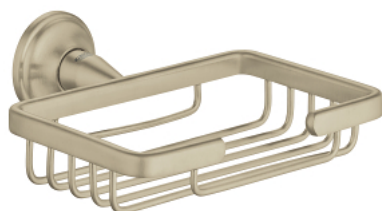

## 40 659 EN1 ESSENTIALS AUTHENTIC HJØRNEKURV, LILLE

### PRODUKTBESKRIVELSE

- Farve: Børstet Nikkel
- materiale: metal
- skjulte fastgøringsskruer
- GROHE Long-Life Shine-belægning
- colour EN available until 31 March 2023