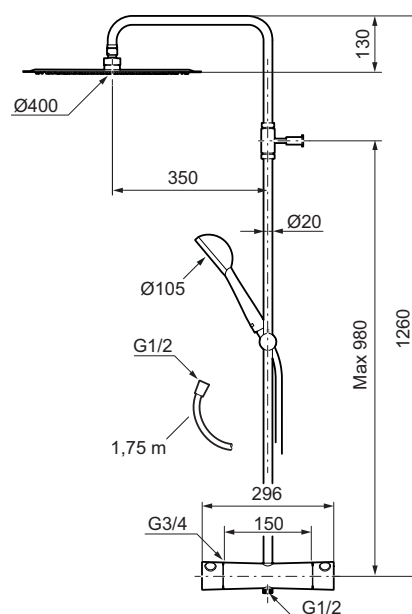

Mora One Shower System Kit

mora

ANNO 1927

Teknik, håndværk og design i perfekt samspil. Det er Mora One - en enkel og elegant serie, der løfter ethvert badeværelse. Mora One er designet af den kendte svenske arkitekt og designer Thomas Sandell, som her får brugervenlighed og holdbarhed til at gå op i en højere enhed med et smukt ydre. Mora One fås både som brusesæt, sæt med hoved- og håndbruser og som komplette brusesystemer med armaturer til brus eller kar.

Består af:

Mora One termostatarmatur

- Kompenserer for temperatur- og trykvariationer
- Med afgang opad
- Skoldningssikring v/38°C
- Eco stop 9 l/min ved 3 bar

Mora One Shower System (MA nr. 130317)

- Bruserhoved Ø400 mm. med antikalsystem "Easy-Clean"
- Flexible rørholdere med skjulte skruehuller, der kan genbruge eksisterende huller i væggen
- 1750 mm slange i metal med PVC og BPA fri slange indvendig
- Slangen opfylder EN 1113
- Håndbruser 9 l/min. tagbruser 20 l/min.

No PVC

EasyClean

Comfort Shower

Udførelse
Krom

MA nr
26 19 00

WS nr