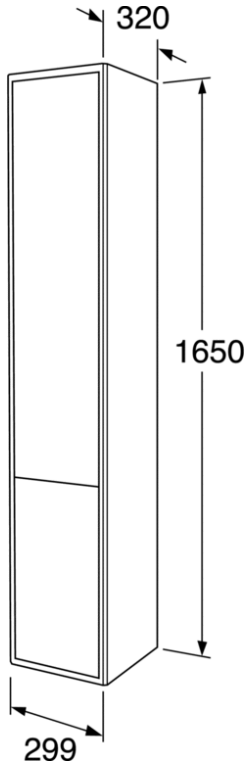

Badeværelsesopbevaring

Graphic højskab □ stor dybde

Hvid glat låge

GUSTAVSBERG /
SMARTERE BADEVÆRELSE

Produktegenskaber

Modstandsdygtigt close-
mod fugt møbler

- Dyb model på 32 cm med smart opbevaring i den øverste dør
- Kan kombineres med Graphic vægskabe og højskabe til et opbevaringsmodul
- Ophængningssystem, der nemt og hurtigt kan monteres på væggen og justeres til den korrekte position

Artikel nummer mv.

VVS-nr:
784425530

ART-nr:
GB71GCTC32DH

EAN-nummer:
7391530068213

Emballage

L: 310,00 x W: 330,00 x H: 1670,00 mm.

Vægt: 33,00 kg

Energimærkning og certificeringer