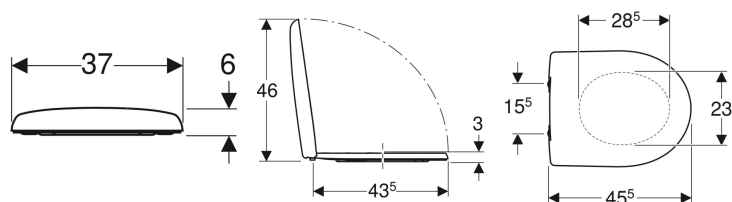

## Geberit Renova toiletsæde fastgørelse oppefra

Eksempelbillede

### Egenskaber

- Toiletlåg overlapper

### Tekniske data

Materiale	Duroplast
Bolte monteringsmål	15.5 cm

Varenr.	VVS nr.	Farve / overflade	Quick-Release-hængsel	Soft close	Beslag	Hængselmateriale
500.836.01.1	614641400	Hvid / Blank	Ja	Ja	Oppefra	Messing forkromet
573025000	614641300	Hvid / Blank	Nej	Ja	Oppefra	Messing forkromet
573025010		Manhattan / Blank	Nej	Ja	Oppefra	Messing forkromet
573025068		Pergamon / Blank	Nej	Ja	Oppefra	Messing forkromet
573025080		Bahamabeige / Blank	Nej	Ja	Oppefra	Messing forkromet
573015000	614641200	Hvid / Blank	Nej	Nej	Oppefra	Rustfrit stål
573015010		Manhattan / Blank	Nej	Nej	Oppefra	Rustfrit stål