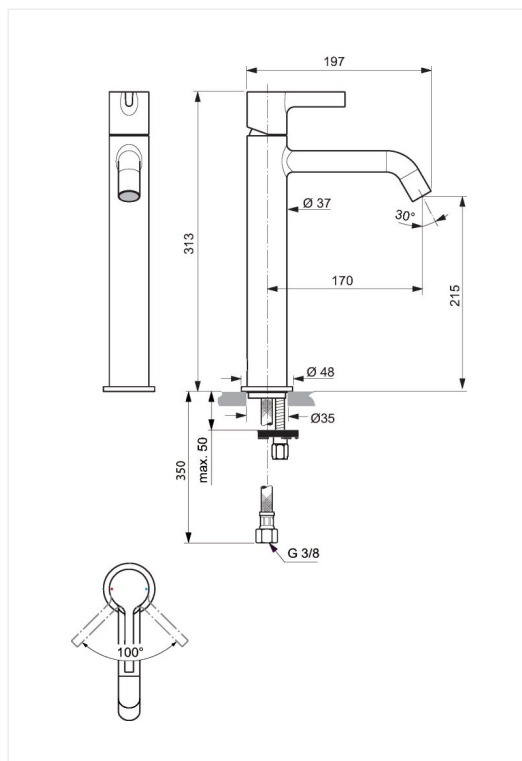

Ideal Standard Joy

Håndvaskarmatur u/bundventil

Varenummer: BC854AA

VVS: 701419504

- krom
- 1-grebs
- uden bundventil
- keramisk kartouche
- kan temperaturbegrænses
- integreret spareluftblander 5 l/min.
- 170 mm tudfremspring
- tilgange: flexslanger G3/8"

Ideal Standard Joy Håndvaskarmatur – BC854AA/701419.504

Type: Etgrebsarmatur, høj model til montering ved siden af håndvask, med keramisk kartouche der kan temperaturbegrænses. Med greb i metal. Integreret spareluftblander 5 l/min.

Overflade: Krom

Mål: Tudfremspring 170 mm, højde til tududløb 215 mm

Trykgruppe: 150 kPa, normal vandstrøm $q_n = 0,1$ l/s. Støjgruppe 1.