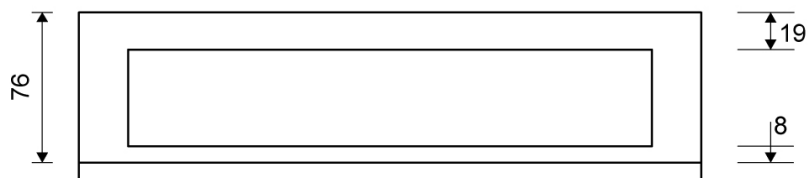

1917.1212

VVS: 155040272

HighLine Colour ramme | Sort

Rammen er med til at understrege gulvafløbets eksklusive design.

Rammens højde (10, 12, 15 eller 25 mm) er afhængig af tykkelsen på gulvflisen.

Eksklusivt rammedesign med overdel af 4 mm massivt, rustfrit stål. Indlæg sikrer en præcis placering i armaturet.

NB! Rammehøjde (H) = flisetykkelse + ca. 2 mm fliseklæb og membran.

HighLine produkter kan ikke kombineres med 1004-afløb med sideudløb.

Specifikationer

ARTIKEL NR 1917.1212	VVS NUMBER 155040272	MATERIALE Rustfri stål (AISI 304)
ANVENDELSE Linjeafløb	OVERFLADE PVD Sort	PASSER TIL Armaturliste: 1001, 1002, 1003, 1004, 1100, 5002, 5003
INDBYGNINGSLÆNGDE (L) 1195 mm	HØJDE (H) H 12 mm	LÆNGDEMODEL 1200 mm
INDLÆG Kunststof		