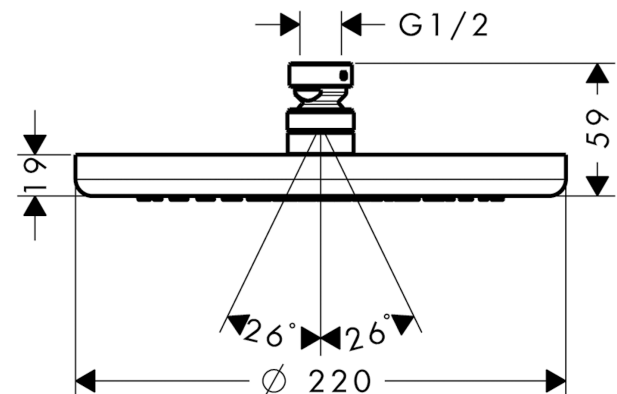

### Kendetegn

- bruserstørrelse: 220 mm
- stråletype: RainAir
- kugleled: hovedbruser justerbar i vinkel
- materiale stråleskive: metal
- maksimal gennemstrømsmængde ved 3 bar: 19 l/min
- gennemstrømsmængde RainAir (ved 3 bar): 19 l/min
- min. funktionspunkt for god funktion i l/min: 10,5 l/min
- stråleskive kan tages af i forbindelse med rengøring
- montering: loft eller væg
- tilslutningsgevind G 1/2

## Måltegning