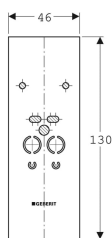

Geberit Duofix gipsplade til håndvask

Eksempelbillede

Anvendelser

- Til 1-lags gipsbeklædning af Geberit Duofix systemvægge
- Til 1-lags gipsbeklædning af Geberit Duofix håndvask-elementer
- Ikke egnet til almindelige gipsskruer

Varenr.	VVS nr.	B	H	T
111.853.00.1	617069053	130 cm	46 cm	1.8 cm

- Der skal bruges Geberit gipsskruer til at skrue gipspladerne sammen