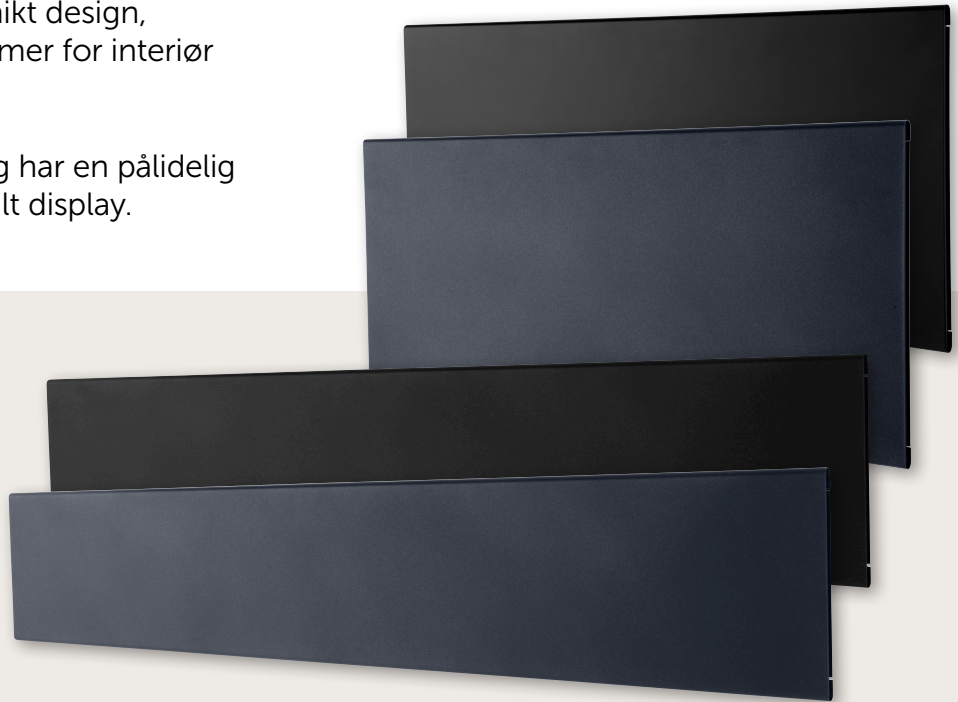

NEO WIFI SORT & GRÅ

Neo WIFI har et stilrent og unikt design, som passer godt ind i alle former for interiør og værelser.

Neo WIFI er let at montere og har en pålidelig termostatfunktion med digitalt display.

PRODUKT

- Stilren klassisk el-radiator med stålfront
- Elektronisk termostat med digitalt display, samt indbygget WIFI og BLUETOOTH
- Tilslut nemt el-radiatoren til din WIFI-router i hjemmet, på kontoret eller i sommerhuset
- Juster temperaturen med Adax WIFI-appen* eller direkte på el-radiatoren
- Kan integreres med smartløsninger (b.la. Google home, Tibber)
- Mulighed for ugeprogrammering samt dag- og natsænkingsfunktion
- Godkendt til brug i vådrum (IP24)
- Udskiftelig termostat
- Ledningslængde 45 cm, inkl. monteringsboks
- Til fast installation af autoriseret elektriker

* ADAX-appen giver mulighed for at tilslutte et ubegrænset antal el-radiatorer, styring af flere hjem (hus, sommerhus, lejlighed), se strømforbrug, integration med b.la. Goggle Home og Tibber, ugeplanlægning samt meget mere.

ADAX WIFI-app

VARMEPANEL	Volt	Watt	M²	Farve	Højde	Dybde	Længde
414244	400	1000	1-13	Sort	330 mm	87 mm	809 mm
414344	400	1000	1-13	Grå	330 mm	87 mm	809 mm

VARMELISTE	Volt	Watt	M²	Farve	Højde	Dybde	Længde
424244	400	1000	1-13	Sort	210 mm	87 mm	1380 mm
424344	400	1000	1-13	Grå	210 mm	87 mm	1380 mm

WIFI
THERMOSTAT

MED
STÅLFRONT

ÅRS
GARANTI

STÆNKTÆT
IP24

DOBBELT
ISOLERET

BESKYTTELSE MOD
OVEROPHEDNING