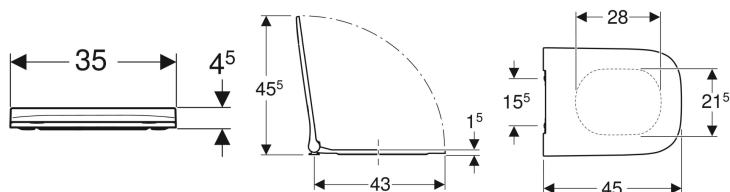

Geberit Smyle Square toiletsæde smalt design, sandwichform

Eksempelbillede

Egenskaber

- Slankt design
- Sandwichform
- Antibakteriel

Tekniske data

Materiale	Duroplast
Bolte monteringsmål	15.5 cm

Varenr.	WVS nr.	Farve / overflade	Quick-Release-hængsel	Soft close	Beslag	Hængselmateriale
500.688.01.1	614655700	Hvid / Blank	Ja	Ja	Oppefra	Messing forkromet
500.240.01.1	614655600	Hvid / Blank	Nej	Ja	Oppefra	Messing forkromet
500.239.01.1	614655500	Hvid / Blank	Nej	Nej	Oppefra	Messing forkromet