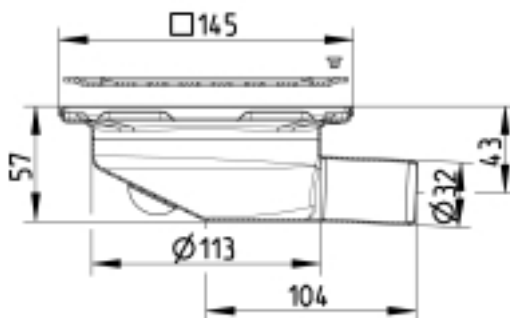

181.300.032 S MINIBOLIGAFLØB SQUARE

- -Indbygningsvandlås kan ikke benyttes
- -Gulv: beton og fliser
- -Uden membran, ramme: 145x145 mm
- -Udløb: Ø32/40 mm, vandret
- -Syrefast stål: AISI316L/EN1.4404

Produktkoder

EAN: 5705499107371
VVS nummer: 153490140
LVI nummer: 3305776

Specifikation

Antal sideindløb: 0
Antal skruehuller: 2
Betegnelse: 145x145
Gulv: Beton / fliser
Materiale: AISI 316L
Materiale (EN): EN 1.4404
Membran: Uden membran
Ramme: Kvadratisk
Type: Afløb
Udløbsdiameter (mm): 32
Udløbsretning: Vandret
Vægt (kg): 0,70

Godkendelser

DK - VA 2.44/19812-21

PL - Hygienic Certificate - All products

RU - 0212321 Drains-21

BLÜCHER®