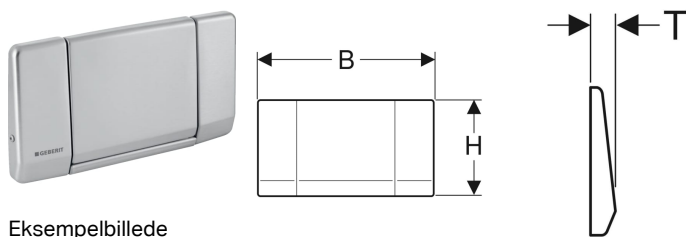

Geberit Highline betjeningsplade til skyl-stop-skylning, kan låses med skruer

Eksempelbillede

Anvendelser

- Til skyllestyring på Twinline indbygningscisterner

Egenskaber

- Front betjening

Leverancens indhold

- Montageramme
- Trykstang
- Afbryderbøjle
- Sæt skruer
- Monteringsbeslag

Varenr.	VVS nr.	Farve / overflade	Materiale	B	H	T
115.151.00.1	617081440	Børstet rustfrit stål	Rustfrit stål	34 cm	18.5 cm	3.6 cm