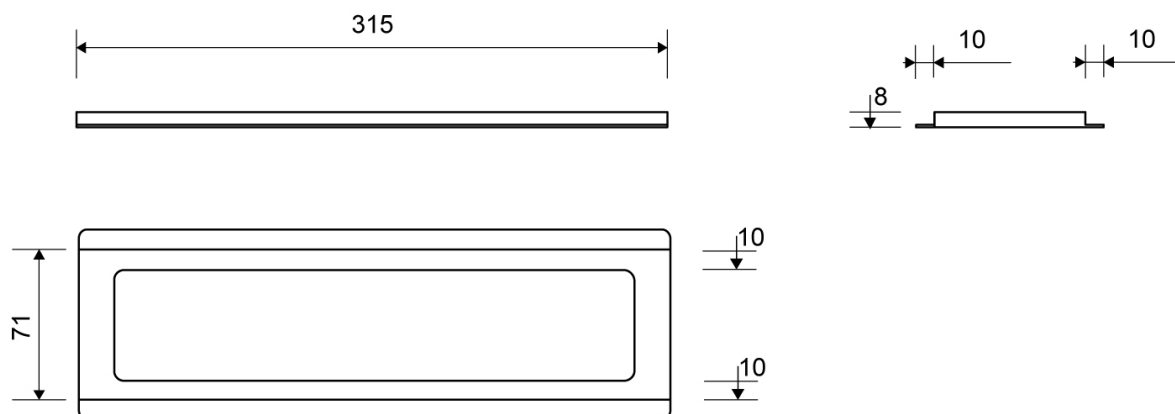

Kunststof

3500.0308

Produkter