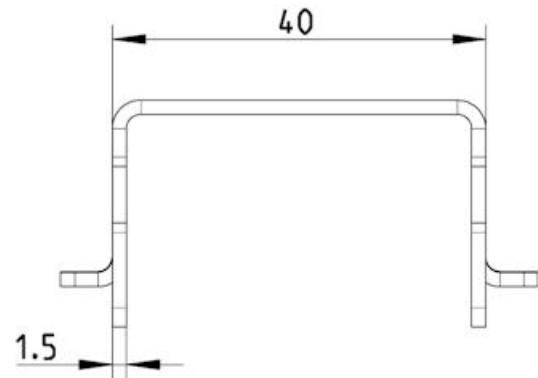

697.004.090 B RIST LINE COPENHAGEN 900

-Rist: 40x832mm
-Farve: sort
-Rustfrit stål: AISI304/EN1.4301

Produktkoder

EAN: 5705499139402
VVS nummer: 155071209

Specifikation

Betegnelse: 50x900
Maks. flow (l/s): 1,1
Materiale: AISI 304
Materiale (EN): EN 1.4301
Type: Riste