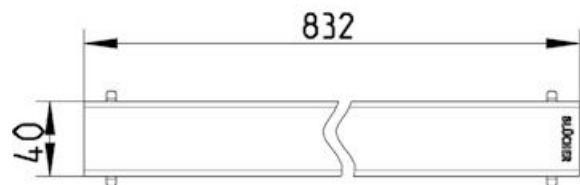

697.004.090 B RIST LINE COPENHAGEN 900

-Rist: 40x832mm
-Farve: sort
-Rustfrit stål: AISI304/EN1.4301

Produktkoder

EAN: 5705499139402
VVS nummer: 155071209

Specifikation

Betegnelse: 50x900
Maks. flow (l/s): 1,1
Materiale: AISI 304
Materiale (EN): EN 1.4301
Type: Riste