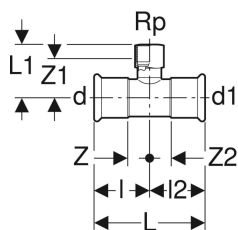

Geberit Mapress CuNiFe T-stykke med indvendigt gevind

Eksempelbillede

Anvendelser

- Til kølevand og vand til centralvarme uden frostsbeskyttelsesmiddel
- Til kølevand og vand til centralvarme uden frostsbeskyttelsesmiddel
- Til industri- og procesvand
- Til brugsvand og sort vand med pH-værdi > 6,0
- Til havvand
- Til slukningsvand (våd)
- Til sprinklere (våd)
- Til trykluft (renhedsklasse olie 0–3)
- Til inertgasser (f.eks. kvælstof)

Varenr.	VVS nr.	DN	d, ø	Rp	d1, ø	arc	L	L1	I	I2	Z	Z1	Z2
67344	049133015	12 / 15 / 12	15 mm	1/2 "	15 mm	90°	6.4 cm	3.7 cm	3.2 cm	3.2 cm	0.8 cm	2.4 cm	0.8 cm
67347	049133263	20 / 15 / 20	22 mm	1/2 "	22 mm	90°	7.4 cm	4.1 cm	3.7 cm	3.7 cm	1.6 cm	2.8 cm	1.6 cm
67348	049133022	20	22 mm	3/4 "	22 mm	90°	7.4 cm	4.6 cm	3.7 cm	3.7 cm	1.6 cm	3.1 cm	1.6 cm
67349	049133324	25 / 15 / 25	28 mm	1/2 "	28 mm	90°	8.4 cm	4.4 cm	4.2 cm	4.2 cm	1.9 cm	3.1 cm	1.9 cm
67350	049133339	25 / 20 / 25	28 mm	3/4 "	28 mm	90°	8.4 cm	4.6 cm	4.2 cm	4.2 cm	1.9 cm	3.1 cm	1.9 cm
67352	049133365	32 / 15 / 32	35 mm	1/2 "	35 mm	90°	10 cm	4.8 cm	5 cm	5 cm	2.4 cm	3.5 cm	2.4 cm
67353	049133371	32 / 20 / 32	35 mm	3/4 "	35 mm	90°	10 cm	5.3 cm	5 cm	5 cm	2.4 cm	4 cm	2.4 cm
67356	049133410	40 / 15 / 40	42 mm	1/2 "	42 mm	90°	11.4 cm	5.1 cm	5.7 cm	5.7 cm	2.7 cm	3.8 cm	2.7 cm
67357	049133414	40 / 20 / 40	42 mm	3/4 "	42 mm	90°	11.4 cm	5.6 cm	5.7 cm	5.7 cm	2.7 cm	4.3 cm	2.7 cm
67360	049133433	50 / 15 / 50	54 mm	1/2 "	54 mm	90°	13.8 cm	5.7 cm	6.9 cm	6.9 cm	3.4 cm	4.4 cm	3.4 cm
67361	049133435	50 / 20 / 50	54 mm	3/4 "	54 mm	90°	13.8 cm	6.2 cm	6.9 cm	6.9 cm	3.4 cm	4.9 cm	3.4 cm
67366		65 / 20 / 65	76.1 mm	3/4 "	76.1 mm	90°	23 cm	7.0 cm	11.5 cm	11.5 cm	6.2 cm	5.5 cm	6.2 cm
67369	049133642	80 / 20 / 80	88.9 mm	3/4 "	88.9 mm	90°	26 cm	7.6 cm	13 cm	13 cm	7 cm	6.1 cm	7 cm
67373	049133663	100 / 20 / 100	108 mm	3/4 "	108 mm	90°	31 cm	8.6 cm	15.5 cm	15.5 cm	8 cm	7.1 cm	8 cm