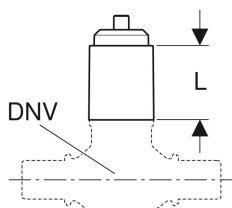

Geberit spindelforlængersæt, til kugleventil

Eksempelbillede

Anvendelser

- Til montering af arm med skrue

Leverancens indhold

- Spindelforlænger
- Skrue

Varenr.	VVS nr.	DNV	L
Disse produkter passer til system: Geberit Mapress			
241.314.00.1	034412920	8 / 12 / 15 / 20	2.5 cm
610.059.00.1	034412972	25 / 32	4.0 cm
610.060.00.1	034412990	40 / 50	4.0 cm
Disse produkter passer til system: Geberit Mepla			
241.314.00.1	034412920	8 / 12 / 15 / 20	2.5 cm
610.059.00.1	034412972	25 / 32	4.0 cm

- Passer til Mapress RF kugleventil