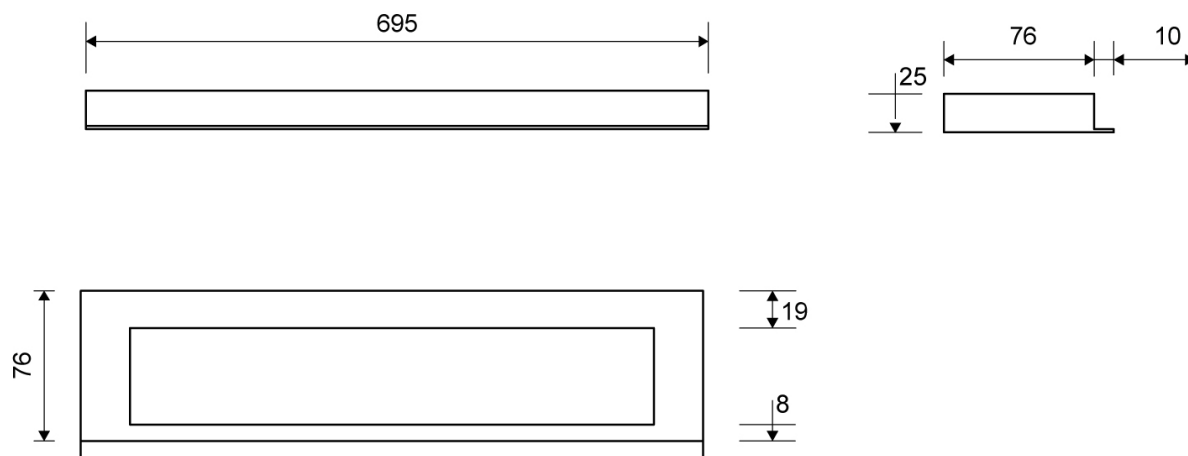

1917.0725

VVS: 155040777

HighLine Colour ramme | Sort

Rammen er med til at understrege gulvafløbets eksklusive design.

Rammens højde (10, 12, 15 eller 25 mm) er afhængig af tykkelsen på gulvflisen.

Eksklusivt rammedesign med overdel af 4 mm massivt, rustfrit stål. Indlæg sikrer en præcis placering i armaturet.

NB! Rammehøjde (H) = flisetykkelse + ca. 2 mm fliseklæb og membran.

HighLine produkter kan ikke kombineres med 1004-afløb med sideudløb.

Specifikationer

ARTIKEL NR 1917.0725	VVS NUMBER 155040777	MATERIALE Rustfri stål (AISI 304)
ANVENDELSE Linjeafløb	OVERFLADE PVD Sort	PASSER TIL Armaturliste: 1001, 1002, 1003, 1004, 1100, 5002, 5003
INDBYGNINGSLÆNGDE (L) 695 mm	HØJDE (H) H 25 mm	LÆNGDEMODEL 700 mm
INDLÆG Kunststof		