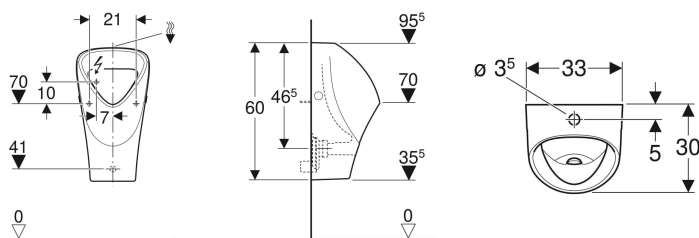

## Geberit Renova Urinal trigonal, indløb oppefra, udløb bagved eller forneden

Eksempelbillede

### Tekniske data

Indstillingsområde for lille skyllemængde	1 l
Materiale	Porcelæn

Varenr.	VVS nr.	Farve / overflade	B	H	T	Indløb	Afløb	Mål
501.675.00.1	618084000	Hvid	33 cm	60 cm	30 cm	Oppe	Bagud	Nej
501.675.00.8	618084030	Hvid / KeraTect	33 cm	60 cm	30 cm	Oppe	Bagud	Nej