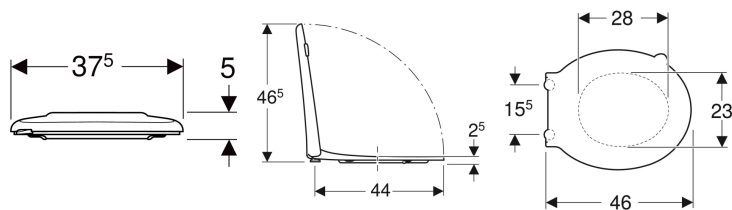

Geberit Renova Comfort toiletsæde, barrier-free, antibakterielt, fastgørelse nedefra

Eksempelbillede

Egenskaber

- Barrier-free
- Hængselaksel af rustfrit stål, gennemgående
- Toiletlåg overlapper

- Antibakteriel

Tekniske data

Materiale	Duroplast
Bolte monteringsmål	15.5 cm

Leverancens indhold

- Udligningsbuffer med håndtag til toiletlåg

Varenr.	VVS nr.	Farve / overflade	Soft close	Beslag	Hængselmateriale
572850000	614642400	Hvid	Nej	Nedefra	Rustfrit stål