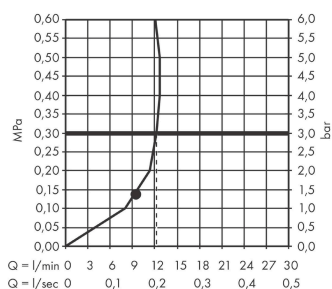

AXOR One
Hovedbruser 280 1jet med lofttilslutning
 Overflade: krom Art.Nr.: 48493000

Kendetegn

- består af: hovedbruser, lofttilslutning
- bruserstørrelse: 280 mm
- stråletype: PowderRain og Rain i kombination
- kugleled: hovedbruservinkel justerbar
- stråleskivens materiale: metal
- metallofttilslutning
- lofttilslutningslængde: 117 mm
- maks. gennemstrømningsmængde ved 3 bar: 12,2 l/min
- gennemstrømningsmængde PowderRain og Rain-stråle i kombination (ved 3 bar): 12,2 l/min
- funktion fra: 9,2 l/min
- hovedbruser kan tages af til rengøring
- montering: loft
- tilslutningsgevind G 1/2

Produktdetaljer

VVS-nr.	736369304
Pris ekskl. moms	6.716,00 DKK
Pris inkl. moms *	8.395,00 DKK

Teknologi

Designpriser

Produktbillede

Måltegning

AXOR One
Hovedbruser 280 1jet med lofttilslutning
 Overflade: krom Art.Nr.: 48493000

Gennemløbsdiagram

Q = l/min 0 3 6 9 12 15 18 21 24 27 30
 Q = l/sec 0 0,1 0,2 0,3 0,4 0,5

Værdierne for forbruget blev målt praksisorienteret og med de tilsvarende armaturer (termostat/blander/indbygget ventil).