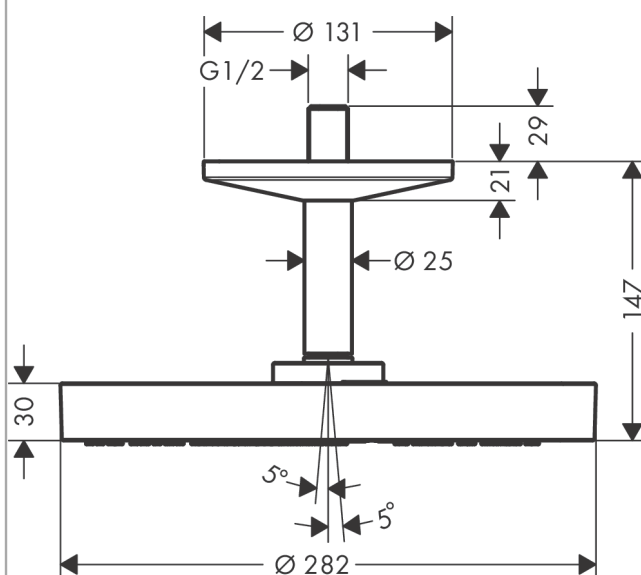

AXOR One
Hovedbruser 280 1jet med lofttilslutning
 Overflade: krom Art.Nr.: 48493000

Kendetegn

- består af: hovedbruser, lofttilslutning
- bruserstørrelse: 280 mm
- stråletype: PowderRain og Rain i kombination
- kugleled: hovedbruservinkel justerbar
- stråleskivens materiale: metal
- metallofttilslutning
- lofttilslutningslængde: 117 mm
- maks. gennemstrømningsmængde ved 3 bar: 12,2 l/min
- gennemstrømningsmængde PowderRain og Rain-stråle i kombination (ved 3 bar): 12,2 l/min
- funktion fra: 9,2 l/min
- hovedbruser kan tages af til rengøring
- montering: loft
- tilslutningsgevind G 1/2

Produktdetaljer

VVS-nr.	736369304
Pris ekskl. moms	6.716,00 DKK
Pris inkl. moms *	8.395,00 DKK

Teknologi

Designpriser

Produktbillede

Måltegning

AXOR One
Hovedbruser 280 1jet med lofttilslutning
 Overflade: krom Art.Nr.: 48493000

Gennemløbsdiagram

Q = l/min 0 3 6 9 12 15 18 21 24 27 30
 Q = l/sec 0 0,1 0,2 0,3 0,4 0,5

Værdierne for forbruget blev målt praksisorienteret og med de tilsvarende armaturer (termostat/blander/indbygget ventil).