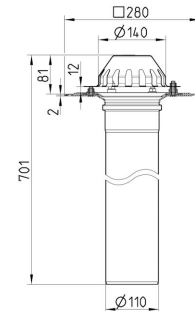

402.106.110 TAGAFLØB TIL SELVFALD, HØJ

- -Tag: tagfolie
- -Flange: 280x280 mm
- -Udløb: Ø110 mm, lodret
- -Rustfrit stål: AISI304/EN1.4301

Produktkoder

EAN: 5705499132816
VVS nummer: 164101310
RSK nummer: 5173700
NRF nummer: 3395004
LVI nummer: 3384533

Specifikation

Maks. flow (l/s): 5,1
Materiale: AISI 304
Materiale (EN): EN 1.4301
System: Selvfald
Tag: Tagfolie
Type: Afløb
Udløbsdiameter (mm): 110
Udløbsretning: Lodret

Godkendelser

NO - PS1893-ROOF-18

DK - VA 2.99/19975-21

PL - Hygienic Certificate - All products

BLÜCHER®