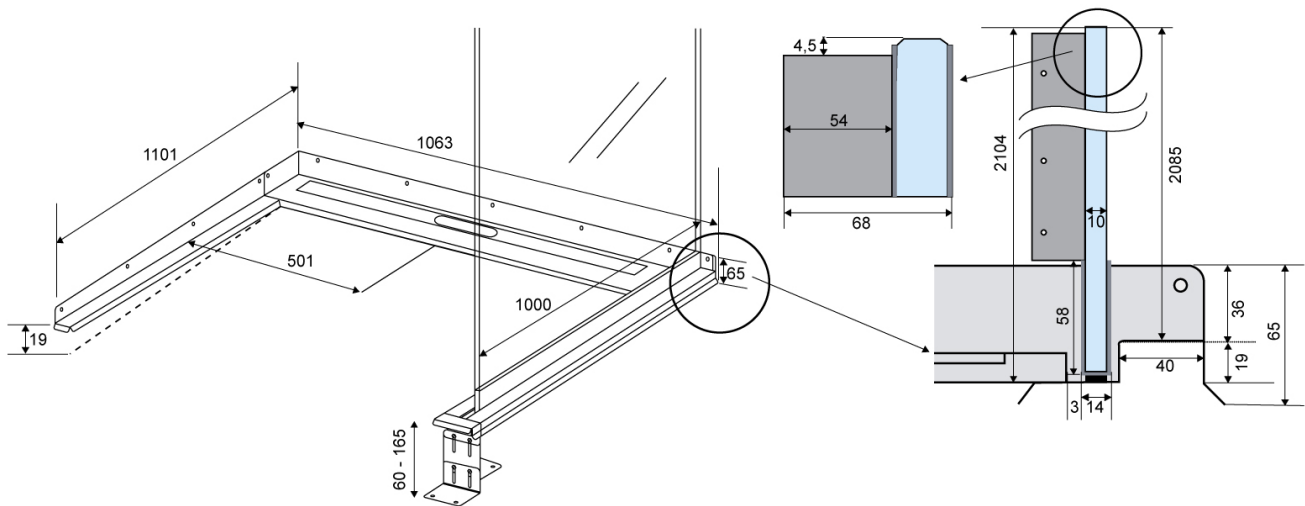

# 5002.1010

VVS: 155018280

ShowerLine (fast) | højrestillet | 5002

Til højrestillet brusevæg.

ShowerLine har indbygget fald, så gulvet i brusenichen hælder med de krævede 2% ned mod gulvafløbet.

Brusenichen indrammes af flanger på tre sider og øger vådrumssikkerheden.

Brusevæggen monteres i sporet på det faste modul, og risikerer derfor ikke at blive løs med tiden.

Kombiner med: udløbshus, ramme, rist/panel og brusevæg.

## Specifikationer

ARTIKEL NR 5002.1010	DB (TIDL. TUN) 1646141	VVS NUMBER 155018280
VÆGT INKL EMBA 9000 g	VÆGT EXCL EMBA 7000 g	MATERIALE Rustfri stål (AISI 304)
OVERFLADE Bejdset	MEMBRAN Smørremembran eller membrandug	GULVKONSTRUKTION Beton/træ
GULVBELÆGNING Fliser/klinker	PASSER TIL Armatyr: 1004	CENTER (C) 501 mm
RAMME (R)	BRUSEVÆG DYBDE (B)	INDBYGNINGSMÅL (D)

995 mm	1000 mm	1101 mm
INDBYGNINGSMÅL (A)	FALD	
1063 mm	19 mm	