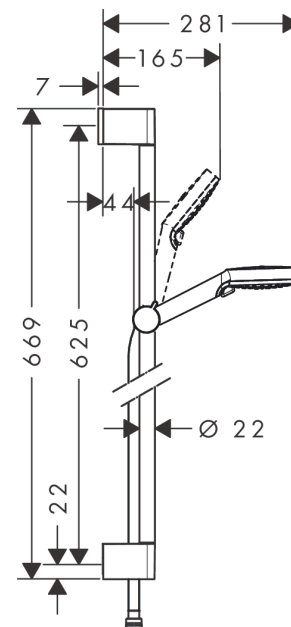

Crometta**Brusersæt Vario EcoSmart 9 l/min med bruserstang 65 cm**

Overflader : hvid/krom Art.Nr.: 26534400

**Beskrivelse****Kendetegn**

- består af: håndbruser, bruserstang, bruserslange, glider
- bruserstørrelse: 100 mm
- stråletype: Rain, IntenseRain
- vælg stråletype ved at dreje på stråleskiven
- bruserholderens vinkel kan justeres med 45°
- maksimal gennemstrømsmængde ved 3 bar: 9 l/min
- kugleled der modvirker fordrejning af bruserslangen
- vægmontering: kan monteres med skruer
- vægbeslag af kunststof
- stigerørlængde: 669 mm
- stangdiameter: 22 mm
- profil stigerør: rund
- boreafstand 625 mm mm

Produktdetaljer

VVS-nr.	737719870
Pris ekskl. moms	537,00 DKK
Pris inkl. moms *	671,25 DKK

Teknologi**Produktbillede****Måltegning**

Crometta

Brusersæt Vario EcoSmart 9 l/min med bruserstang 65 cm

Overflader : hvid/krom Art.Nr.: 26534400

Gennemløbsdiagram

Værdierne for forbruget blev målt praksisorienteret og med de tilsvarende armaturer (termostat/blander/indbygget ventil).

Crometta
Brusersæt Vario EcoSmart 9 l/min med bruserstang 65 cm
Overflader : hvid/krom Art.Nr.: 26534400