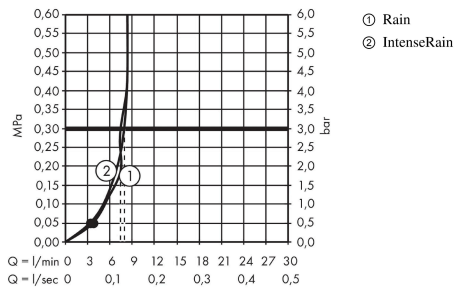

Crometta**Brusersæt Vario EcoSmart 9 l/min med bruserstang 65 cm**

Overflader : hvid/krom Art.Nr.: 26534400

**Beskrivelse****Kendetegn**

- består af: håndbruser, bruserstang, bruserslange, glider
- bruserstørrelse: 100 mm
- stråletype: Rain, IntenseRain
- vælg stråletype ved at dreje på stråleskiven
- bruserholderens vinkel kan justeres med 45°
- maksimal gennemstrømsmængde ved 3 bar: 9 l/min
- kugleled der modvirker fordrejning af bruserslangen
- vægmontering: kan monteres med skruer
- vægbeslag af kunststof
- stigerørlængde: 669 mm
- stangdiameter: 22 mm
- profil stigerør: rund
- boreafstand 625 mm mm

Produktdetaljer

VVS-nr.	737719870
Pris ekskl. moms	537,00 DKK
Pris inkl. moms *	671,25 DKK

Teknologi**Produktbillede****Måltegning**

Crometta

Brusersæt Vario EcoSmart 9 l/min med bruserstang 65 cm

Overflader : hvid/krom Art.Nr.: 26534400

Gennemløbsdiagram

Værdierne for forbruget blev målt praksisorienteret og med de tilsvarende armaturer (termostat/blander/indbygget ventil).

Crometta
Brusersæt Vario EcoSmart 9 l/min med bruserstang 65 cm
Overflader : hvid/krom Art.Nr.: 26534400