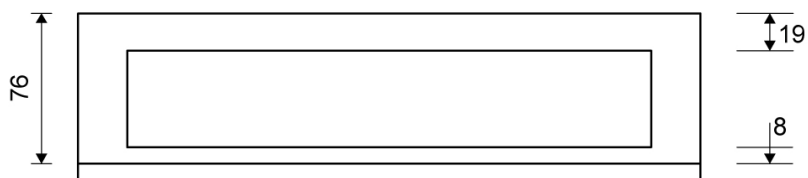

1916.1010

VVS: 155040150

HighLine Colour ramme | Kobber

Rammen er med til at understrege gulvafløbets eksklusive design.

Rammens højde (10, 12, 15 eller 25 mm) er afhængig af tykkelsen på gulvflisen.

Eksklusivt rammedesign med overdel af 4 mm massivt, rustfrit stål. Indlæg sikrer en præcis placering i armaturet.

NB! Rammehøjde (H) = flisetykkelse + ca. 2 mm fliseklæb og membran.

HighLine produkter kan ikke kombineres med 1004-afløb med sideudløb.

Specifikationer

ARTIKEL NR 1916.1010	VVS NUMBER 155040150	MATERIALE Rustfri stål (AISI 304)
ANVENDELSE Linjeafløb	OVERFLADE PVD Kobber	PASSER TIL Armaturliste: 1001, 1002, 1003, 1004, 1100, 5002, 5003
INDBYGNINGSLÆNGDE (L) 995 mm	HØJDE (H) H 10 mm	LÆNGDEMODEL 1000 mm
INDLÆG Kunststof		