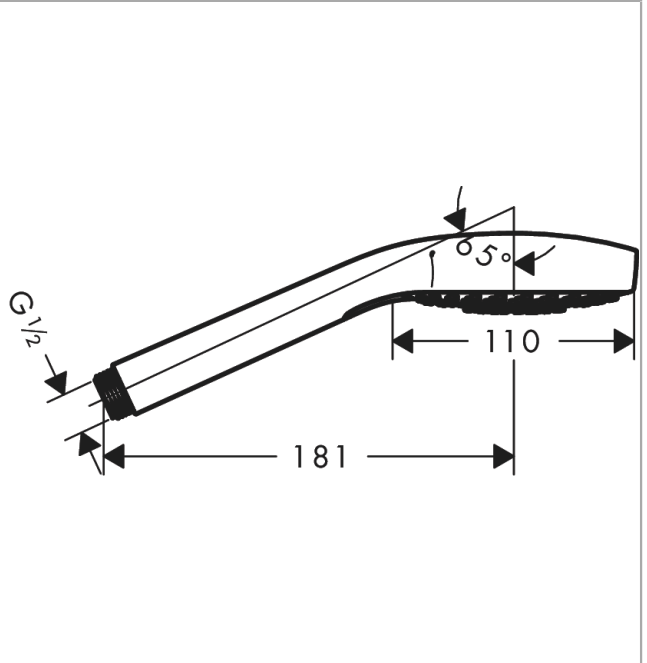

Måltegning