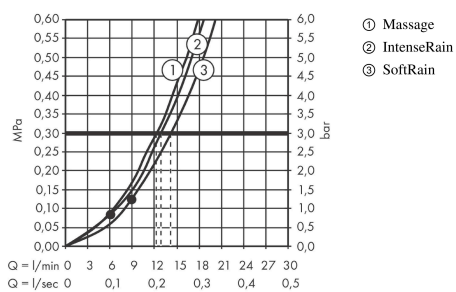

Gennemløbsdiagram

Værdierne for forbruget blev målt praksisorienteret og med de tilsvarende armaturer (termostat/blander/indbygget ventil).