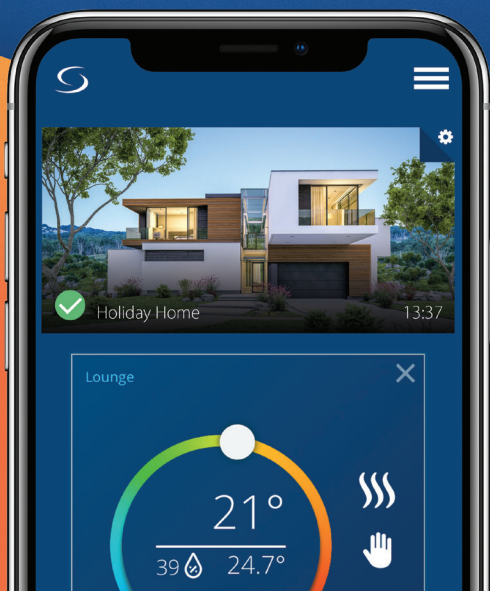

# SQ610 | Quantum rumtermostat 230 V

WVS-nr. 402325623

Quantum SQ610 er en smart rumtermostat fra SALUS. Rumtermostatens udseende er lys og enkel i et smart tyndt design. Rumtermostaten skal tilsluttes 230V. SQ610 kan frit anvendes til enten fortrådede systemer eller tilsluttes trådløst til et SALUS gulvvarmesystem / SALUS Smart Home system. Når Quantum SQ610 rumtermostat er tilsluttet Salus Smart Home appen kan den bruges til gulv-, el-, og radiatorvarmestyring.

Kan arbejde sammen med SALUS Smart Home

Trådløst system

Genopladeligt batteri

Komfortindstilling

Let at installere

Mange anvendelsesmuligheder

Fugtsensor

Ved tilslutning igennem SALUS Smart Home er det muligt at overvåge og ændre indstilling på termostaten fra enten Computer, Smart Phone eller tablet. SALUS Quantum SQ610 giver mulighed for at øge komforten og nedbringe energiforbruget.