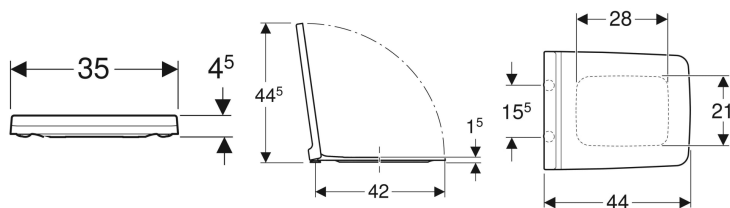

Geberit Xeno² toiletsæde

Eksempelbillede

Egenskaber

- Toiletlåg overlapper

Tekniske data

Materiale	Duroplast
Bolte monteringsmål	15.5 cm

Varenr.	VVS nr.	Farve / overflade	Quick-Release-hængsel	Soft close	Beslag	Hængselmateriale
500.833.01.1	614652200	Hvid / Blank	Ja	Ja	Oppefra	Messing forkromet
500.537.01.1	614652100	Hvid / Blank	Nej	Ja	Oppefra	Messing forkromet