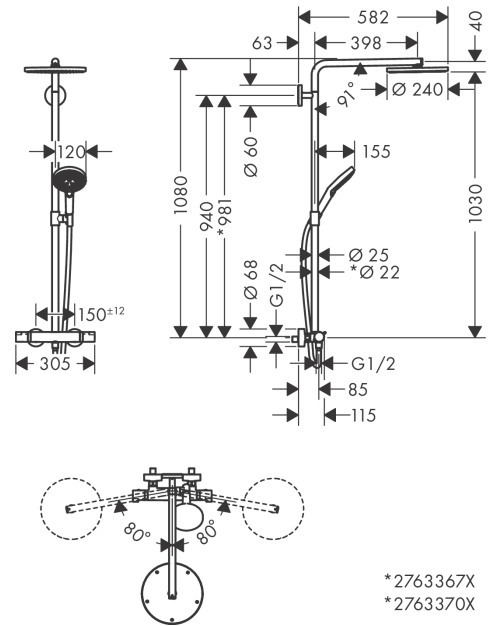

Raindance Select S
Showerpipe 240 1jet PowderRain med termostat
 Overflader : poleret guld-optik PVD Art.Nr.: 27633990

Beskrivelse

Kendetegn

- består af: hovedbruser, håndbruser, brusetermostat, bruserslange, glider, bruserstang
- hovedbruser Raindance S240 P
- brusehovedstørrelse hovedbruser: 240 mm
- stråletype hovedbruser: PowderRain
- stråletype håndbruser: Rain, PowderRain, Whirl
- maksimal gennemstrømsmængde ved 3 bar: 16 l/min
- gennemstrømsmængde for håndbruser ved 3 bar: 10,6 l/min
- gennemstrømsmængde PowderRain (ved 3 bar): 16 l/min
- min. driftstryk: 1 bar
- maks. driftstryk: 10 bar
- stigerør kan afkortes
- stangdiameter: 25 mm, for overflader -670 og -700: 22 mm
- højdejusterbar håndbruserholder
- længde på bruserbøjning hovedbruser: 460 mm
- svingbar brusearm
- termostat Ecostat Comfort
- sikkerhedsspærre ved 40°C
- justerbar varmtvandsbegrænsning
- betjening med drejeregreb
- monteringsstype: frembygget installation
- tilslutningsstørrelse DN15
- tilslutningsgevind G ½
- stikmål 150 mm ± 12 mm
- sikret mod tilbageløb
- stigerørlængde: 1080 mm
- montering: vægmontering
- antal brugere: 2 udtag
- STA 1377
- STA 1377 - STA 1377_SE
- STA 1377 - STA 1377_NO
- STA 1377 - STA 1377_DK
- STA 1377 - Appendix_STA_1377_2

Produktdetaljer

VVS-nr.	722361815
Pris ekskl. moms	12.364,00 DKK
Pris inkl. moms *	15.455,00 DKK

Teknologi

Designpriser

Certifikater

Raindance Select S
Showerpipe 240 1jet PowderRain med termostat
 Overflader : poleret guld-optik PVD Art.Nr.: 27633990

Produktbillede

Måltegning

Gennemløbsdiagram