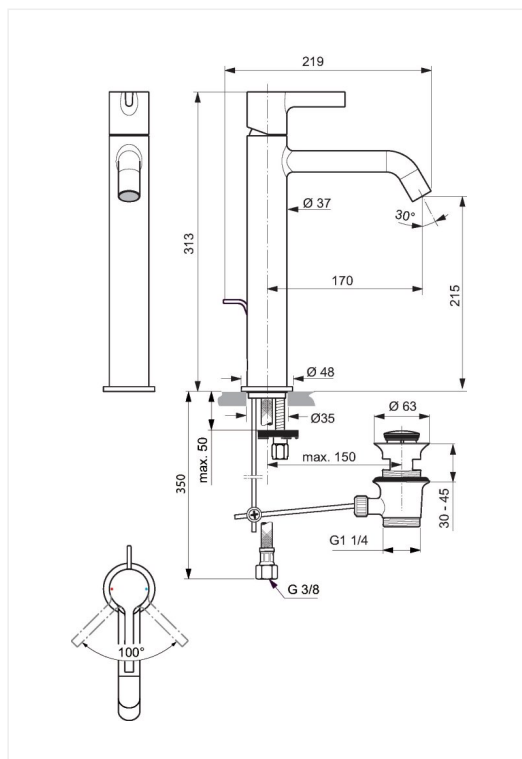

## Ideal Standard Joy

Håndvaskarmatur m/træk-op bundventil

Varenummer: BC853AA

VVS: 702016504

- krom
- 1-grebs
- med bundventil
- keramisk kartouche
- kan temperaturbegrænses
- integreret spareluftblander 5 l/min.
- 170 mm tudfremspring
- tilgange: flexslanger G3/8"

### Ideal Standard Joy Håndvaskarmatur – BC853AA/702016.504

**Type:** Etgrebsarmatur, høj model til montering ved siden af håndvask, med keramisk kartouche der kan temperaturbegrænses. Med greb i metal. Integreret spareluftblander 5 l/min. Med bundventil og træk-op stang.

**Overflade:** Krom

**Mål:** Tudfremspring 170 mm, højde til tududløb 215 mm

Trykgruppe: 150 kPa, normal vandstrøm  $q_n = 0,1$  l/s. Støjgruppe 1.