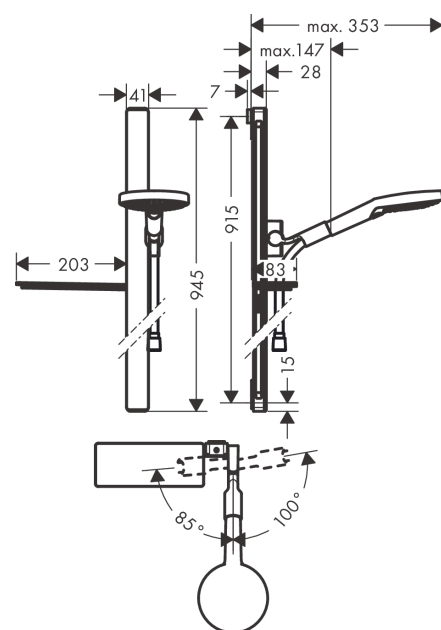

Raindance Select S
Brusersæt 120 3jet med bruserstang 90 cm og sæbeskål
 Overflader : hvid/krom Art.Nr.: 27648400

Beskrivelse

Kendetegn

- består af: håndbruser, bruserstang, bruserslange, glider, hylde
- bruserstørrelse: 125 mm
- stråletype: Rain, RainAir, Whirl
- vælg stråletype komfortabelt med tryk på Select-knap
- hylde af sikkerhedsglas
- overflade hylde: hvid
- holderens vinkel kan justeres med 90°, kan svinge og justeres i højde
- maksimal gennemstrømsmængde ved 3 bar: 15 l/min
- kugleled der modvirker fordrejning af bruserslangen
- vægmontering: kan monteres med skruer
- vægbeslag af kunststof
- bruserstangtype: flad aluminiumprofil med overflade af sikkerhedsglas
- overflade: hvid
- stigerørlængde: 945 mm
- 41 mm bred bruserstang
- profil stigerør: kantet
- boreafstand 915 mm

Produktdetaljer

VVS-nr.	737742140
Pris ekskl. moms	3.107,00 DKK
Pris inkl. moms *	3.883,75 DKK

Teknologi

Designpriser

Produktbillede

Måltegning

Raindance Select S
Brusersæt 120 3jet med bruserstang 90 cm og sæbeskål
 Overflader : hvid/krom Art.Nr.: 27648400

Gennemløbsdiagram

Værdierne for forbruget blev målt praksisorienteret og med de tilsvarende armaturer (termostat/blander/indbygget ventil).

Raindance Select S
Brusersæt 120 3jet med bruserstang 90 cm og sæbeskål
Overflader : hvid/krom Art.Nr.: 27648400