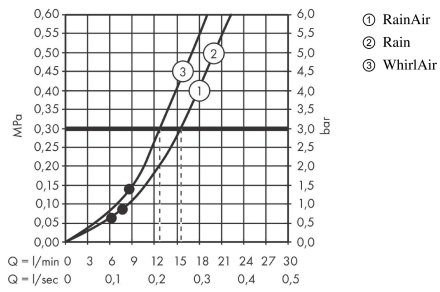

Raindance Select S
Brusersæt 120 3jet med bruserstang 90 cm og sæbeskål
 Overflader : hvid/krom Art.Nr.: 27648400

Beskrivelse

Kendetegn

- består af: håndbruser, bruserstang, bruserslange, glider, hylde
- bruserstørrelse: 125 mm
- stråletype: Rain, RainAir, Whirl
- vælg stråletype komfortabelt med tryk på Select-knap
- hylde af sikkerhedsglas
- overflade hylde: hvid
- holderens vinkel kan justeres med 90°, kan svinge og justeres i højde
- maksimal gennemstrømsmængde ved 3 bar: 15 l/min
- kugleled der modvirker fordrejning af bruserslangen
- vægmontering: kan monteres med skruer
- vægbeslag af kunststof
- bruserstangtype: flad aluminiumprofil med overflade af sikkerhedsglas
- overflade: hvid
- stigerørlængde: 945 mm
- 41 mm bred bruserstang
- profil stigerør: kantet
- boreafstand 915 mm

Produktdetaljer

VVS-nr.	737742140
Pris ekskl. moms	3.107,00 DKK
Pris inkl. moms *	3.883,75 DKK

Teknologi

Designpriser

Produktbillede

Måltegning

Raindance Select S
Brusersæt 120 3jet med bruserstang 90 cm og sæbeskål
 Overflader : hvid/krom Art.Nr.: 27648400

Gennemløbsdiagram

Værdierne for forbruget blev målt praksisorienteret og med de tilsvarende armaturer (termostat/blander/indbygget ventil).

Raindance Select S
Brusersæt 120 3jet med bruserstang 90 cm og sæbeskål
Overflader : hvid/krom Art.Nr.: 27648400