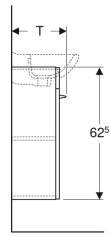

Ifö Spira Square underskab til håndvask, med en låge

Eksempelbillede

Egenskaber

- FSC™ C134279-certificeret
- Vægghængt
- Med en låge
- Håndklædeholder blankforkromet
- Med en flytbar hylde
- Låge med dæmpningsmekanisme
- Kompakt

- Låge højre eller venstre hængslet
- Fugtbestandig
- Kan udstyres med ben
- Forside af MDF
- Leveres fabriksmonteret

Tekniske data

Materiale | Højkomprimeret trelags-spånplade

Leverancens indhold

- Underskab til håndvaske
- Monteringsbeslag

Varenr.	VVS nr.	Farve / overflade	B	B1	Bredde hånddvask	H	H1	T	kr./stk. Ekskl. moms	kr./stk. Inkl. moms
42770	780065130	Hvid / Lakeret mat	37.5 cm	17 cm	41.5 cm	62.5 cm	13 cm	24 cm	1.896	2.370
42771	780065140	Hvid / Lakeret mat	45 cm	24 cm	50 cm	62.5 cm	15 cm	25.5 cm	1.896	2.370