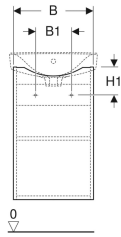

Ifö Spira Square underskab til håndvask, med en låge

Eksempelbillede

Egenskaber

- FSC™ C134279-certificeret
- Vægghængt
- Med en låge
- Håndklædeholder blankforkromet
- Med en flytbar hylde
- Låge med dæmpningsmekanisme
- Kompakt

- Låge højre eller venstre hængslet
- Fugtbestandig
- Kan udstyres med ben
- Forside af MDF
- Leveres fabriksmonteret

Tekniske data

Materiale | Højkomprimeret trelags-spånplade

Leverancens indhold

- Underskab til håndvaske
- Monteringsbeslag

Varenr.	VVS nr.	Farve / overflade	B	B1	Bredde hånddvask	H	H1	T	kr./stk. Ekskl. moms	kr./stk. Inkl. moms
42770	780065130	Hvid / Lakeret mat	37.5 cm	17 cm	41.5 cm	62.5 cm	13 cm	24 cm	1.896	2.370
42771	780065140	Hvid / Lakeret mat	45 cm	24 cm	50 cm	62.5 cm	15 cm	25.5 cm	1.896	2.370