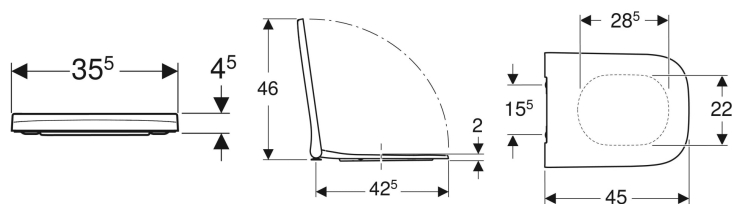

**Geberit Smyle Square toiletsæde smalt design**

Eksempelbillede

**Egenskaber**

- Antibakteriel
- Slankt design
- Toiletlåg overlapper

**Tekniske data**

|                     |           |
|---------------------|-----------|
| Materiale           | Duroplast |
| Bolte monteringsmål | 15.5 cm   |

| Varenr.      | VVS nr.   | Farve / overflade | Quick-Release-hængsel | Soft close | Beslag  | Hængselmateriale  |
|--------------|-----------|-------------------|-----------------------|------------|---------|-------------------|
| 500.687.01.1 | 614655300 | Hvid / Blank      | Ja                    | Ja         | Oppefra | Messing forkromet |
| 500.237.01.1 | 614655200 | Hvid / Blank      | Nej                   | Ja         | Oppefra | Messing forkromet |
| 500.238.01.1 | 614655100 | Hvid / Blank      | Nej                   | Nej        | Oppefra | Messing forkromet |