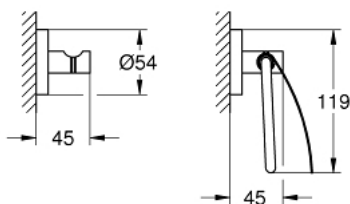

### PRODUKTBESKRIVELSE

- Farve: Supersteel
- materiale: metal
- bestående af:
  - håndklædeholder, 600 mm (40 366 001)
  - krog (40 364 001)
  - toiletpapirholder (40 364 001)
  - skjulte fastgøringsskruer
  - GROHE Long-Life Shine-krombelægning
- egnet til skruring (inklusive skruer og dybler) eller limning (lim/klæbemiddel 40 915 000 sælges separat)