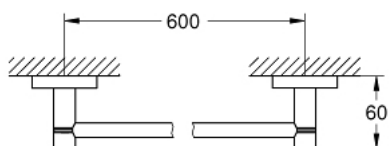

### PRODUKTBESKRIVELSE

- Farve: Supersteel
- materiale: metal
- bestående af:
  - håndklædeholder, 600 mm (40 366 001)
  - krog (40 364 001)
  - toiletpapirholder (40 364 001)
  - skjulte fastgøringsskruer
  - GROHE Long-Life Shine-krombelægning
- egnet til skruring (inklusive skruer og dybler) eller limning (lim/klæbemiddel 40 915 000 sælges separat)